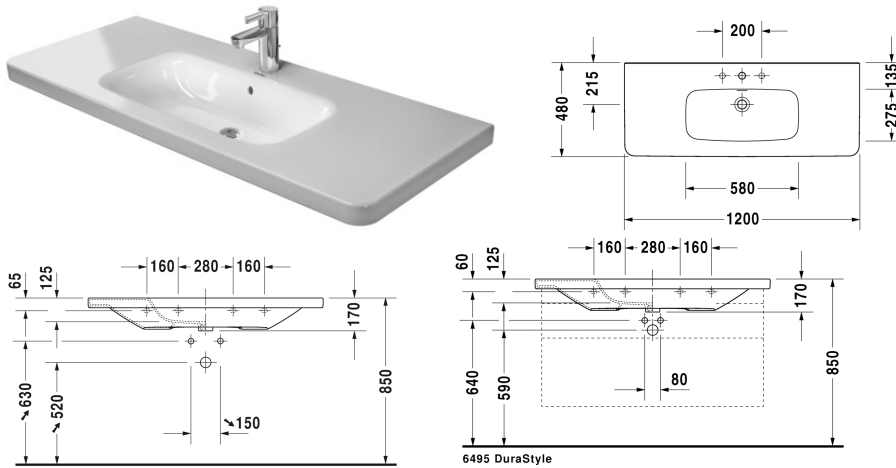

**DuraStyle Servant, møbelservant # 2320120000 / 2320120030 / 2320120060**

| < 1200 mm > |

Servant, møbelservant	Dimensjoner	Vekt	Modellnummer
med plattform til kranhull, glassert på yttersiden, 1200 mm			
<b>Farger</b>			
00 Hvit alpin			
<b>Variant</b>			
● med overløp	1200 x 480 mm	33,200 kg	2320120000
●●● med overløp	1200 x 480 mm	33,200 kg	2320120030
☒ med overløp	1200 x 480 mm	33,200 kg	2320120060
<b>Infobox</b>			
For feste av servanter fra 1200 mm behøves 2 sett feste til servanter			
Sanitærporselen med overflate i WonderGliss vil holde seg ren og se godt ut i lang tid fremover. Ved bestilling av WonderGliss, vennligst legg til et "1" som det ellefte siffer i modellnummeret.			
<b>Accessory for ceramics</b>			
Push-open ventil til servant med overløp		0,400 kg	005052
Håndkleholder vinkelrør 14 mm, krom, til servant # 232012	1129 mm	0,800 kg	003108
Vannlås til servant med utløpsrør 300 mm	1 1/4" mm	0,600 kg	005026
<b>Egnede produkter</b>			
Halvsøyle til # 231955, 231960, 231965, 232012, 232010, 232080, 232065, 232610, 232680, 232510, 232580, 233813,			085830

*Alle tegninger inneholder de nødvendige mål som er gjenstand for standard toleranser. De fremkommer i mm og er ikke bindende. Eksakte mål, spesielt ved særskilte tilpassede monteringsforhold, kan bare skaffes fra det ferdige porselensprodukt.*