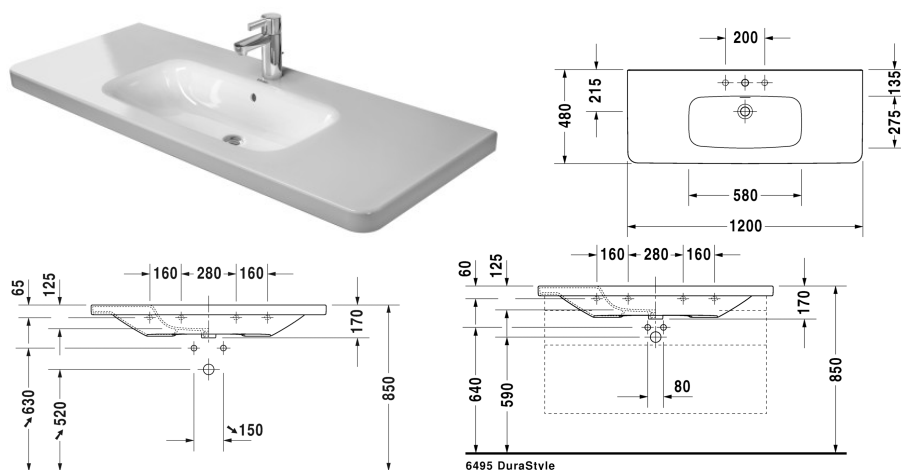

DuraStyle Servant, møbelservant # 2320120000 / 2320120030 / 2320120060

| < 1200 mm > |

Servant, møbelservant	Dimensjoner	Vekt	Modellnummer
med plattform til kranhull, glassert på yttersiden, 1200 mm			
Farger			
00 Hvit alpin			
Variant			
● med overløp	1200 x 480 mm	33,200 kg	2320120000
●●● med overløp	1200 x 480 mm	33,200 kg	2320120030
☒ med overløp	1200 x 480 mm	33,200 kg	2320120060
Infobox			
For feste av servanter fra 1200 mm behøves 2 sett feste til servanter			
Sanitærporseleen med overflate i WonderGliss vil holde seg ren og se godt ut i lang tid fremover. Ved bestilling av WonderGliss, vennligst legg til et "1" som det ellefte siffer i modellnummeret.			
Accessory for ceramics			
Push-open ventil til servant med overløp		0,400 kg	005052
Håndkleholder vinkelrør 14 mm, krom, til servant # 232012	1129 mm	0,800 kg	003108
Vannlås til servant med utløpsrør 300 mm	1 1/4" mm	0,600 kg	005026
Egnede produkter			
Halvsøyle til # 231955, 231960, 231965, 232012, 232010, 232080, 232065, 232610, 232680, 232510, 232580, 233813,			085830

Alle tegninger inneholder de nødvendige mål som er gjenstand for standard toleranser. De fremkommer i mm og er ikke bindende. Eksakte mål, spesielt ved særskilte tilpassede monteringsforhold, kan bare skaffes fra det ferdige porselensprodukt.