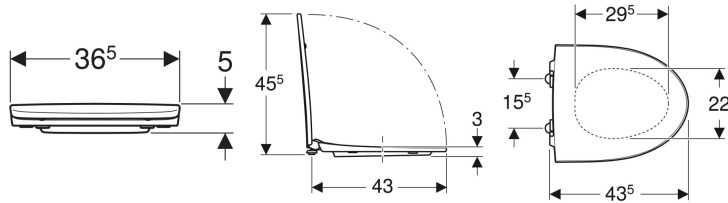

Porsgrund Glow toalettsete, hardplast

Eksempelbilde

Egenskaper

- Sandwichform
- Hardt sete

Tekniske data

Materiale	Duroplast
Boltavstand	15.5 cm

Leveringsomfang

- Toalettsete

Art. nr.	NRF nr.	Farge / overflate	Quick-Release-hengsler	SoftClose	Feste	Hengselmateriale	kr/stk Ekskl. mva.	kr/stk Inkl. mva.
9157001301	6002776	Hvit / Blank	Ja	Ja	Nedenfra	Forkrommet messing	1.934	2.418
9157101301	6004292	Hvit / Blank	Ja	Nei	Nedenfra	Syrefast stål	794	993
9157031301	6004296	Svart / Blank	Ja	Ja	Nedenfra	Forkrommet messing	1.934	2.418