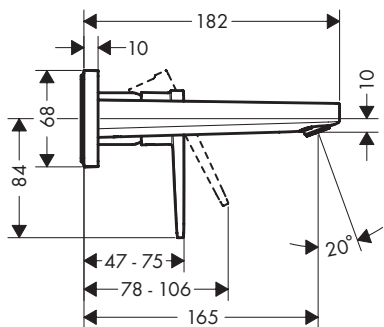

Metropol 74525000