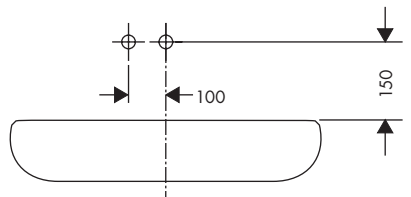

Metris 31086000