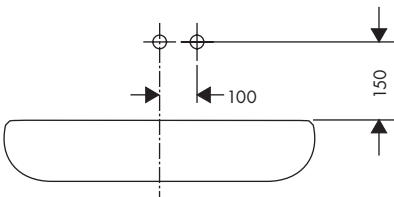

Metris 31086000