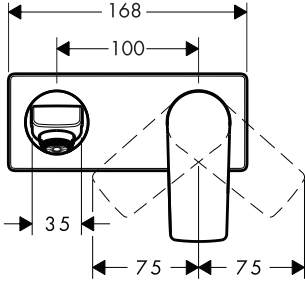

Metris 31086000