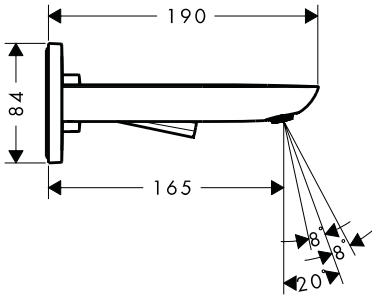

PuraVida 15084XXX