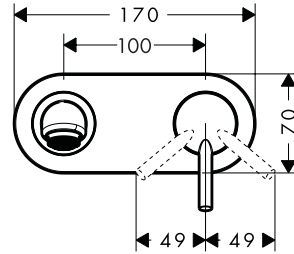

Talis 31611000