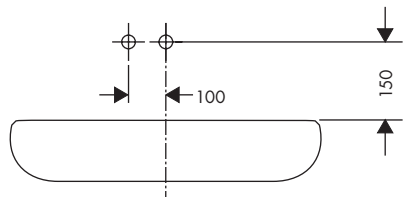

Metris 31086000

PuraVida 15085XXX