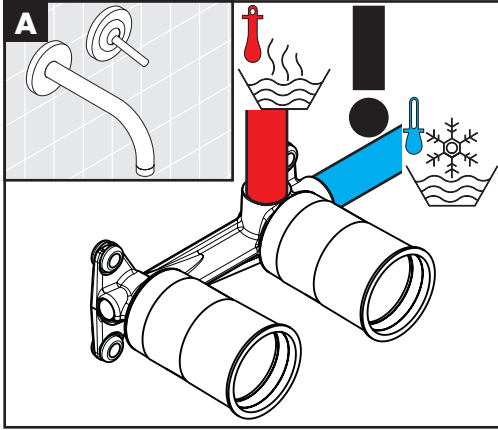

- △ Bruk hansker under montasjen for å unngå klem- og kuttskader.
- △ Store trykkdifferanser mellom kaldt- og varmtvannstilkoblinger skal utlignes.

Montagehenvisninger

- Før montasjen skal produktet sjekkes for transportskader. Etter monteringen aksepteres ikke noen transport- eller overflateskader.
- Ledningene og armaturen skal monteres, spyles og sjekkes iht. de gyldige normer.
- Gjeldende retningslinjer for rørleggerarbeid i de enkelte land skal følges.

Symbolbeskrivelse

Ikke bruk silikon som inneholder eddiksyre!

Ferdigsett (se side 19)

Mål (se side 17)

Serviceleder (se side 17)

Prøvemerk (se side 17)

	P-IX	ACS	SVGW	WRAS	CERTIFICATION BY S KIWA 100	ETA	NF
13622180		X	X	X	1395	1.42/19221 1.42/20111	X