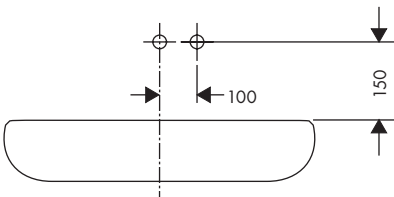

Metris 31085000 / 31251000

PuraVida 15085XXX