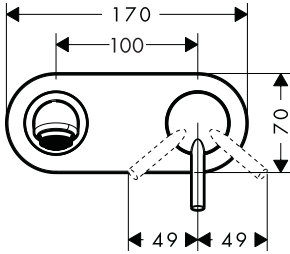

Talis 31611000