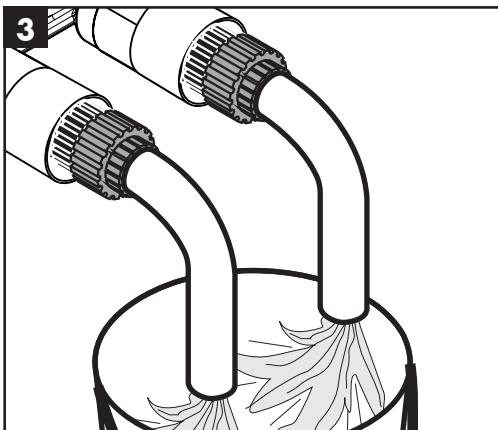

- △ Bruk hansker under montasjen for å unngå klem- og kuttskader.
- △ Store trykkdifferanser mellom kaldt- og varmtvannstilkoblinger skal utlignes.

Montagehenvisninger

- Før montasjen skal produktet sjekkes for transportskader. Etter monteringen aksepteres ikke noen transport- eller overflateskader.
- Ledningene og armaturen skal monteres, spyles og sjekkes iht. de gyldige normer.
- Gjeldende retningslinjer for rørleggerarbeid i de enkelte land skal følges.

Symbolbeskrivelse

Ikke bruk silikon som inneholder eddiksyre!

Ferdigsett (se side 19)

Mål (se side 17)

Serviceleder (se side 17)

Prøvemerk (se side 17)

	P-IX	ACS	SVGW	WRAS	CERTIFICATION BY S KIWA 100	ETA	NF
13622180		X	X	X	1395	1.42/19221 1.42/20111	X