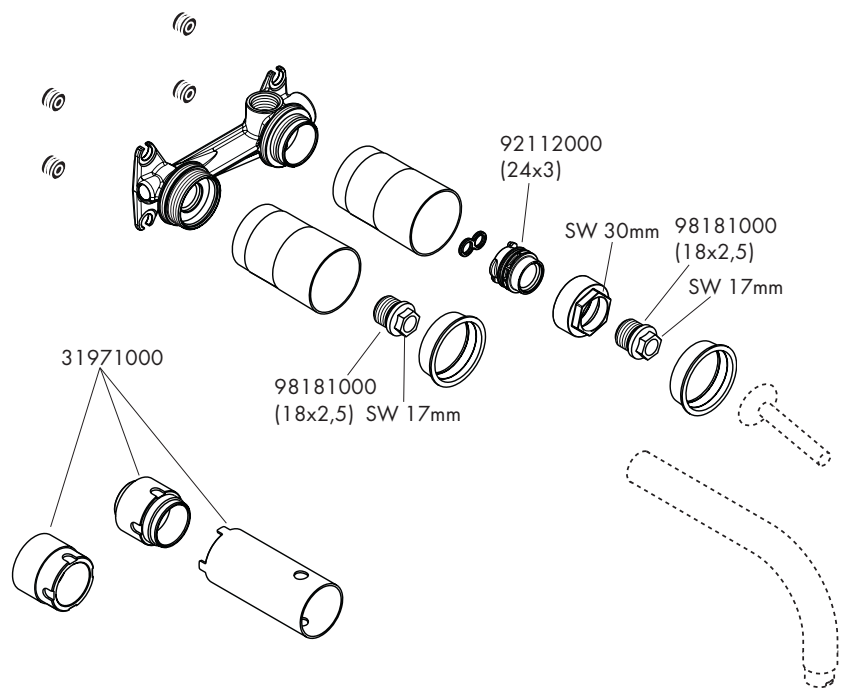

Symbolbeskrivelse

Ikke bruk silikon som inneholder eddiksyre!

Ferdigsett (se side 19)

Mål (se side 17)

Serviceleder (se side 17)

Prøvemerk (se side 17)

	P-IX	ACS	SVGW	WRAS	CERTIFICATION BY S KIWA 100	ETA	NF
13622180		X	X	X	1395	1.42/19221 1.42/20111	X