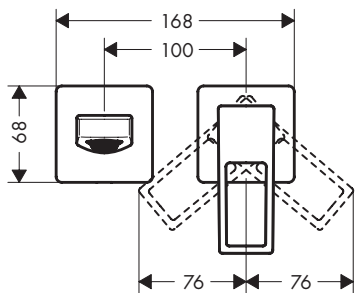

Metropol 74525000