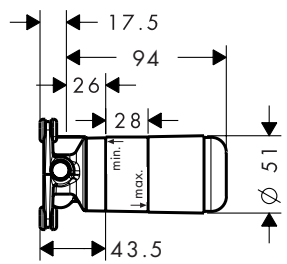

Symbolbeskrivelse

Ikke bruk silikon som inneholder eddiksyre!

Ferdigsett (se side 19)

Mål (se side 17)

Serviceleder (se side 17)

Prøvemerk (se side 17)

	P-IX	ACS	SVGW	WRAS	CERTIFICATION BY S KIWA 100	ETA	NF
13622180		X	X	X	1395	1.42/19221 1.42/20111	X