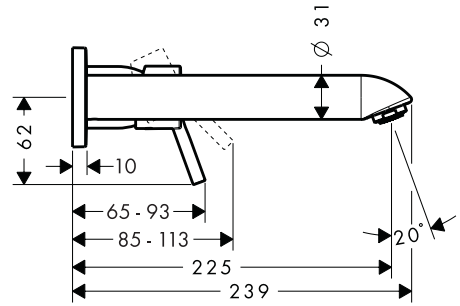

Talis 31611000