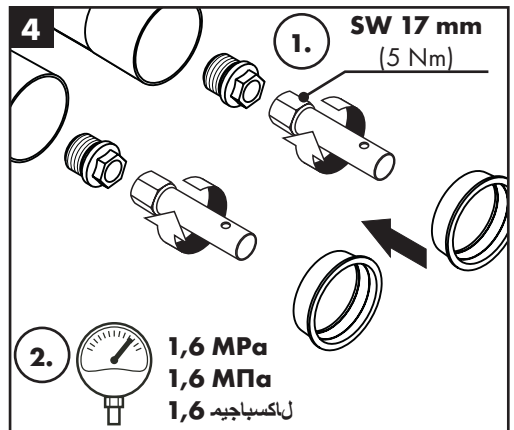

Symbolbeskrivelse

Ikke bruk silikon som inneholder eddiksyre!

Ferdigsett (se side 19)

Mål (se side 17)

Serviceleder (se side 17)

Prøvemerk (se side 17)

	P-IX	ACS	SVGW	WRAS	CERTIFICATION BY S KIWA 100	ETA	NF
13622180		X	X	X	1395	1.42/19221 1.42/20111	X