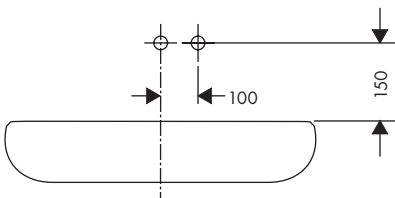

Metris Classic 31003XXX