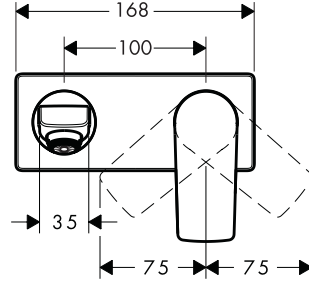

Metris 31086000