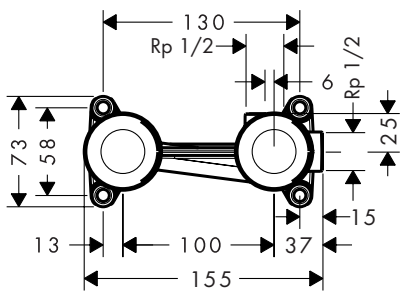

Symbolbeskrivelse

Ikke bruk silikon som inneholder eddiksyre!

Ferdigsett (se side 19)

Mål (se side 17)

Serviceleder (se side 17)

Prøvemerk (se side 17)

	P-IX	ACS	SVGW	WRAS	CERTIFICATION BY S KIWA 100	ETA	NF
13622180		X	X	X	1395	1.42/19221 1.42/20111	X