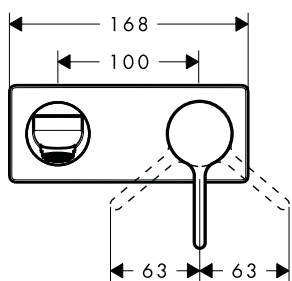

Metris S 31162000