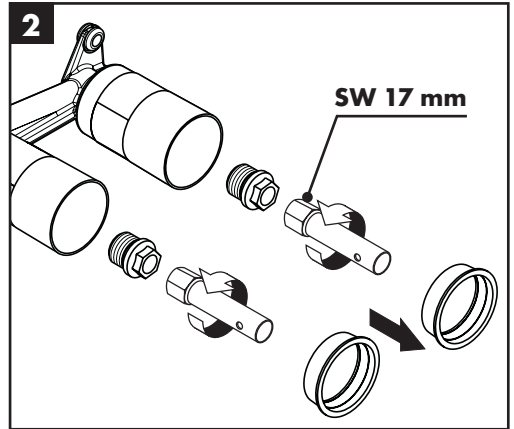

Symbolbeskrivelse

Ikke bruk silikon som inneholder eddiksyre!

Ferdigsett (se side 19)

Mål (se side 17)

Serviceleder (se side 17)

Prøvemerk (se side 17)

	P-IX	ACS	SVGW	WRAS	CERTIFICATION BY S KIWA 100	ETA	NF
13622180		X	X	X	1395	1.42/19221 1.42/20111	X