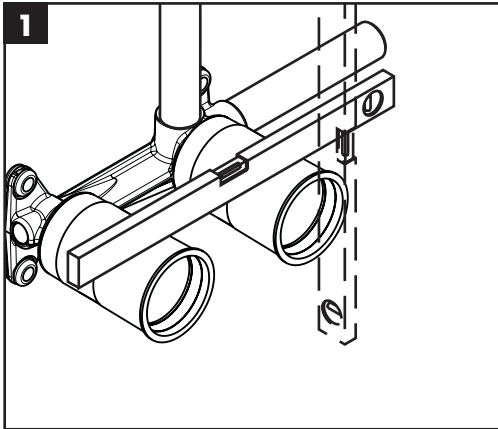

Symbolbeskrivelse

Ikke bruk silikon som inneholder eddiksyre!

Ferdigsett (se side 19)

Mål (se side 17)

Serviceleder (se side 17)

Prøvemerk (se side 17)

	P-IX	ACS	SVGW	WRAS	CERTIFICATION BY S KIWA 100	ETA	NF
13622180		X	X	X	1395	1.42/19221 1.42/20111	X