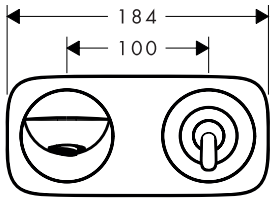

PuraVida 15084XXX