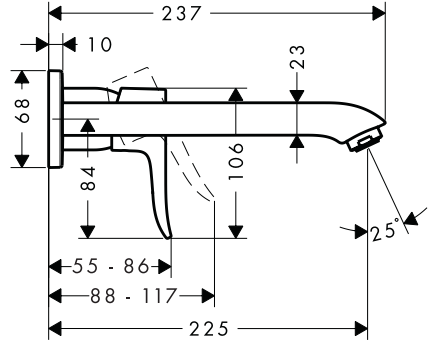

Metris 31086000