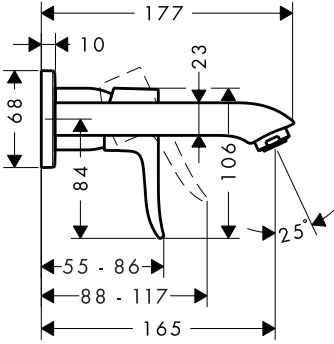

Metris 31085000 / 31251000