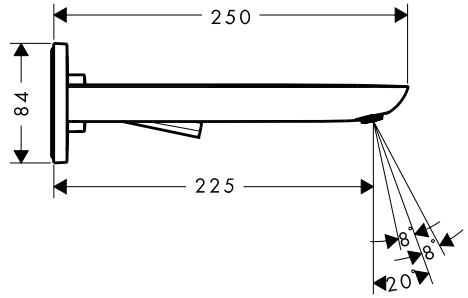

PuraVida 15085XXX