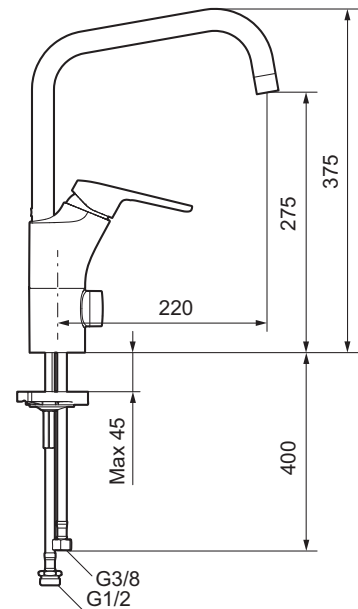

Ettgreps kjøkkenbatteri, Siljan

Beskyttelsesmodul  AA

- EcoSafe®
 - Mykstengende
 - Kaldstart
 - Eco Flow (energi- og vannbesparende strålesamler)
 - Vannmengdebegrenser og temperatursperre
 - Svingbar tut sperre 60°, 85°, 110° eller 360°
 - Avstengning for maskin Kv, omstillbar til Vv
 - For hull i benk Ø34-37 mm
 - Fleksible Soft PEX®-rør med 3/8" mutter
 - Ecoplus: Fjærbelastet spak over halv mengde
- Myke, følsomme linjer og speilblanke overflater. Vi har etterstrebet renhet, enkelhet og energieffektive funksjoner. Vi har fokusert på design og skapt en familie følelse ved hjelp av tilbakevendende former. Stor eller liten? Med Siljan ønsker vi å tilby produkter som passer for alle, uansett smak og størrelse.

Utførelse	FMM nr	NRF nr
Krom, Energiklasse C	83010010	4300958
Krom, Eco Plus, Energiklasse B, ansl. 10 mm spiss	83016000	