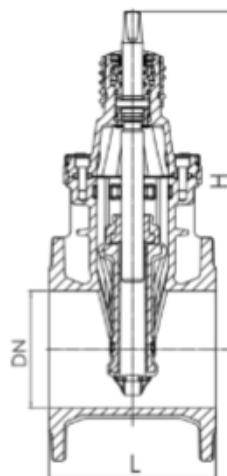

Sluseventiler E4 EVO

Trykk-klasse: PN10/ PN16 /PN25

Sluseventil E4 EVO 400-00

NRF nummer og dimensjoner Sluseventil E4 EVO 400-00

Høyrelukkende

Nobb	Varenr.	DN	PN	L(mm)	spindel (mm)	H (mm)	Vekt
	4000500003	50	10/16	150	14,8	235	11,
	4000800003	80	10/16	180	17,3	315	19,
	4001000003	100	10/16	190	19,3	345	19,
	4001250003	125	10/16	200	19,3	420	37
	4001500003	150	10/16	210	19,3	435	40
	4002000003	200	10	230	24,3	540	63
	4002000063	200	16	230	24,3	540	63
	4002500003	250	10	250	27,3	650	99
	4002500063	250	16	250	27,3	650	10
	4003000003	300	10	270	27,3	735	15
	4003000063	300	16	270	27,3	735	15
	4004000003	400	10				kommer ilt 2026
	4004000063	400	16				kommer ilt 2026
	4005000003	500	10				kommer ilt 2026
	4005000063	500	16				kommer ilt 2026
	4006000003	600	10				kommer ilt 2026
	4006000063	600	16				kommer ilt 2026

Venstrelukkende

Nobb	Varenr.	DN	PN	L(mm)	spindel (mm)	H (mm)	Vekt (kg)	Pris
	101001	80	10/16	180	17,3	315	19,2	
	101002	100	10/16	190	19,3	345	19,6	
	101003	125	10/16	200	19,3	420	37	
	101004	150	10/16	210	19,3	435	40	
	101005	200	10	230	24,3	540	63	
	101006	200	16	230	24,3	540	63	
	101007	250	10	250	27,3	650	99	
	101008	250	16	250	27,3	650	102	
	101009	300	10	270	27,3	735	151	
	101010	300	16	270	27,3	735	150	
		400	10					På forespørsel
		400	16					På forespørsel
		500	10					På forespørsel
		500	16					På forespørsel
		600	10					På forespørsel
		600	16					På forespørsel

Overgangsventil og utskiftningssluse E4 EVO

Varenummer og dimensjoner

Sluseventil E4 PN10/16 EVO 412-00:

Nobb	Varenr.	DN	L (mm)	PN	Vekt (kg)	Pris
	4120800003	80	180	16	18	
	4121000003	100	190	16	23	
	4121250003	125	200	16	36	
	4121500003	150	210	16	41	
	4122000003	200	230	10	60	
	4122000063	200	230	16	60	