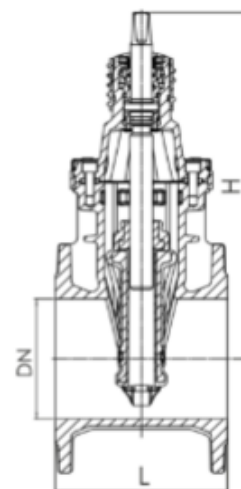

Sluseventiler E4 EVO

Trykk-klasse: PN10/ PN16 /PN25

Sluseventil E4 EVO 400-00

NRF nummer og dimensjoner Sluseventil E4 EVO 400-00

Høyrelukkende

Nobb	Varenr.	DN	PN	L(mm)	spindel (mm)	H (mm)	Vekt
	4000500003	50	10/16	150	14,8	235	11,
	4000800003	80	10/16	180	17,3	315	19,
	4001000003	100	10/16	190	19,3	345	19,
	4001250003	125	10/16	200	19,3	420	37
	4001500003	150	10/16	210	19,3	435	40
	4002000003	200	10	230	24,3	540	63
	4002000063	200	16	230	24,3	540	63
	4002500003	250	10	250	27,3	650	99
	4002500063	250	16	250	27,3	650	10
	4003000003	300	10	270	27,3	735	15
	4003000063	300	16	270	27,3	735	15
	4004000003	400	10				kommer ilt 2026
	4004000063	400	16				kommer ilt 2026
	4005000003	500	10				kommer ilt 2026
	4005000063	500	16				kommer ilt 2026
	4006000003	600	10				kommer ilt 2026
	4006000063	600	16				kommer ilt 2026

Venstrelukkende

Nobb	Varenr.	DN	PN	L(mm)	spindel (mm)	H (mm)	Vekt (kg)	Pris
	101001	80	10/16	180	17,3	315	19,2	
	101002	100	10/16	190	19,3	345	19,6	
	101003	125	10/16	200	19,3	420	37	
	101004	150	10/16	210	19,3	435	40	
	101005	200	10	230	24,3	540	63	
	101006	200	16	230	24,3	540	63	
	101007	250	10	250	27,3	650	99	
	101008	250	16	250	27,3	650	102	
	101009	300	10	270	27,3	735	151	
	101010	300	16	270	27,3	735	150	
		400	10					På forespørsel
		400	16					På forespørsel
		500	10					På forespørsel
		500	16					På forespørsel
		600	10					På forespørsel
		600	16					På forespørsel

Overgangsventil og utskiftningssluse E4 EVO

Varenummer og dimensjoner

Sluseventil E4 PN10/16 EVO 412-00:

Nobb	Varenr.	DN	L (mm)	PN	Vekt (kg)	Pris
	4120800003	80	180	16	18	
	4121000003	100	190	16	23	
	4121250003	125	200	16	36	
	4121500003	150	210	16	41	
	4122000003	200	230	10	60	
	4122000063	200	230	16	60	