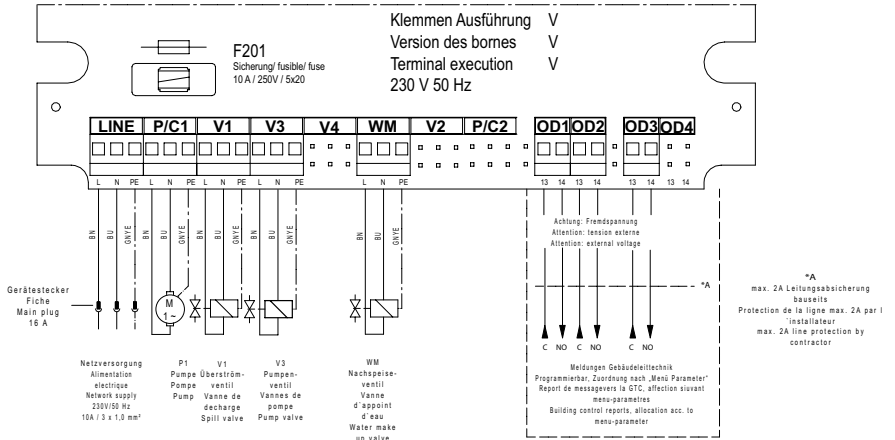

# Vento V.1

 Optional

**V.4\_, V.6\_, V.8\_**

**V.10\_, V.14\_**

		V_4.1	V_6.1	V_8.1	V_10.1	V_14.1
dpu min	bar	1	1,5	2	3,5	5,5
dpu max	bar	2,5	3,5	4,5	6,5	10

		Sin1	Sout	Swm
Ts min	°C	0	0	0
Ts max	°C	90	90	65

230V/50 Hz  
10A / 3 x 1,0 mm<sup>2</sup>

#1-5

# 230V/50 Hz