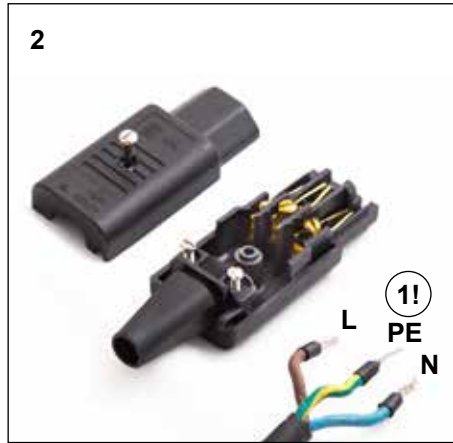

# Vento V.1

 Optional

**V.4\_, V.6\_, V.8\_**

**V.10\_, V.14\_**

		V_4.1	V_6.1	V_8.1	V_10.1	V_14.1
dpu min	bar	1	1,5	2	3,5	5,5
dpu max	bar	2,5	3,5	4,5	6,5	10

		Sin1	Sout	Swm
Ts min	°C	0	0	0
Ts max	°C	90	90	65

230V/50 Hz  
10A / 3 x 1,0 mm<sup>2</sup>

#1-5

# 24V