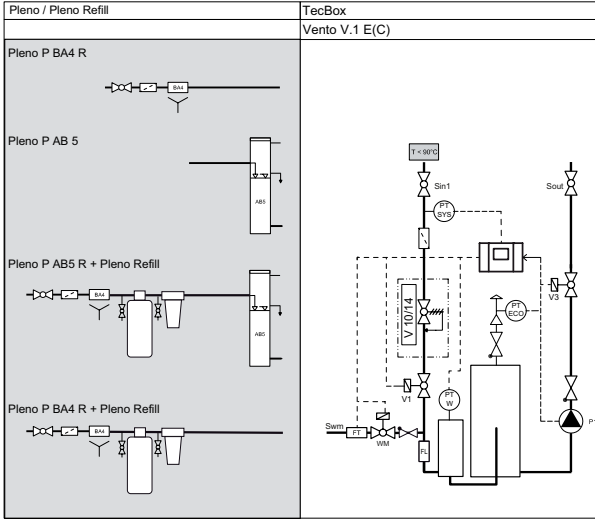

# Vento V.1

 Optional

**V.4\_, V.6\_, V.8\_**

**V.10\_, V.14\_**

		V_4.1	V_6.1	V_8.1	V_10.1	V_14.1
dpu min	bar	1	1,5	2	3,5	5,5
dpu max	bar	2,5	3,5	4,5	6,5	10

		Sin1	Sout	Swm
Ts min	°C	0	0	0
Ts max	°C	90	90	65

230V/50 Hz  
10A / 3 x 1,0 mm<sup>2</sup>

#1-5

# 24V