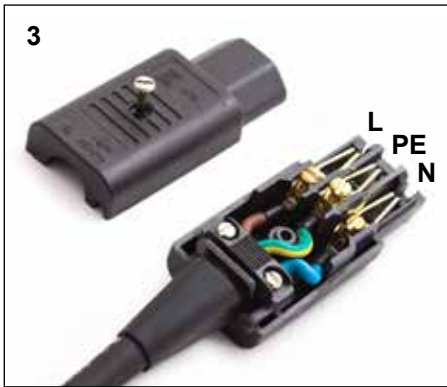

# Vento V.1

 Optional

**V.4\_, V.6\_, V.8\_**

**V.10\_, V.14\_**

		V_4.1	V_6.1	V_8.1	V_10.1	V_14.1
dpu min	bar	1	1,5	2	3,5	5,5
dpu max	bar	2,5	3,5	4,5	6,5	10

		Sin1	Sout	Swm
Ts min	°C	0	0	0
Ts max	°C	90	90	65

230V/50 Hz  
10A / 3 x 1,0 mm<sup>2</sup>

#1-5

# 230V/50 Hz

# 24V