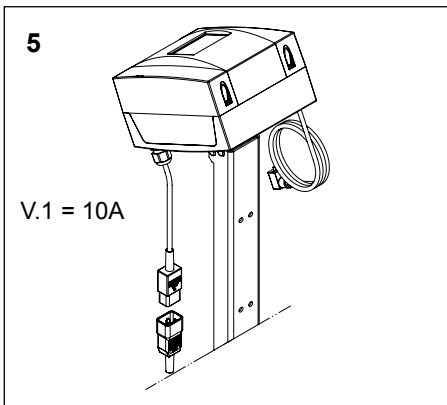

# Vento V.1

 Optional

**V.4\_, V.6\_, V.8\_**

**V.10\_, V.14\_**

		V_4.1	V_6.1	V_8.1	V_10.1	V_14.1
dpu min	bar	1	1,5	2	3,5	5,5
dpu max	bar	2,5	3,5	4,5	6,5	10

		Sin1	Sout	Swm
Ts min	°C	0	0	0
Ts max	°C	90	90	65

230V/50 Hz  
10A / 3 x 1,0 mm<sup>2</sup>

#1-5