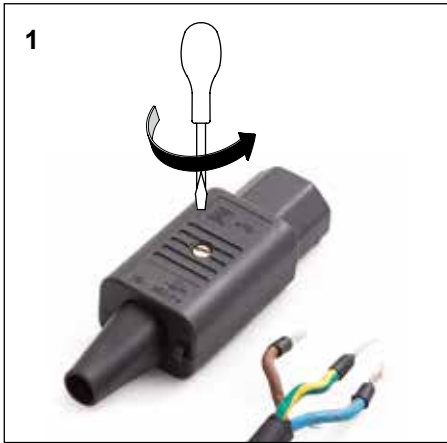

# Vento V.1

 Optional

**V.4\_, V.6\_, V.8\_**

**V.10\_, V.14\_**

		V_4.1	V_6.1	V_8.1	V_10.1	V_14.1
dpu min	bar	1	1,5	2	3,5	5,5
dpu max	bar	2,5	3,5	4,5	6,5	10

		Sin1	Sout	Swm
Ts min	°C	0	0	0
Ts max	°C	90	90	65

230V/50 Hz  
10A / 3 x 1,0 mm<sup>2</sup>

#1-5