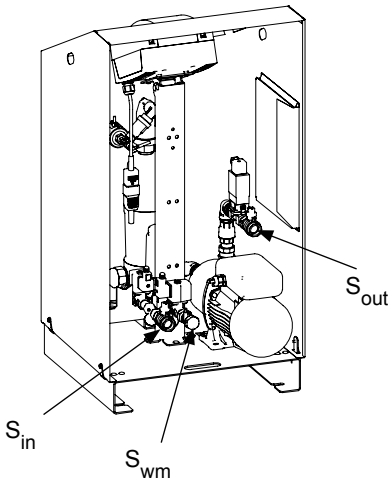

# Vento V.1

 Optional

**V.4\_, V.6\_, V.8\_**

**V.10\_, V.14\_**

		V_4.1	V_6.1	V_8.1	V_10.1	V_14.1
dpu min	bar	1	1,5	2	3,5	5,5
dpu max	bar	2,5	3,5	4,5	6,5	10

		Sin1	Sout	Swm
Ts min	°C	0	0	0
Ts max	°C	90	90	65

230V/50 Hz  
10A / 3 x 1,0 mm<sup>2</sup>

#1-5