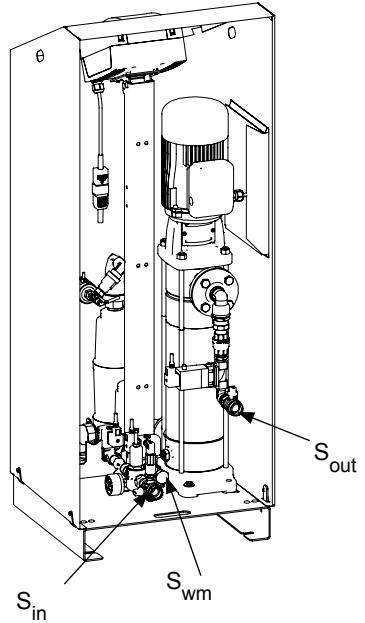

# Vento V.1

 Optional

**V.4\_, V.6\_, V.8\_**

**V.10\_, V.14\_**

		V_4.1	V_6.1	V_8.1	V_10.1	V_14.1
dpu min	bar	1	1,5	2	3,5	5,5
dpu max	bar	2,5	3,5	4,5	6,5	10

		Sin1	Sout	Swm
Ts min	°C	0	0	0
Ts max	°C	90	90	65

230V/50 Hz  
10A / 3 x 1,0 mm<sup>2</sup>

#1-5

# 24V