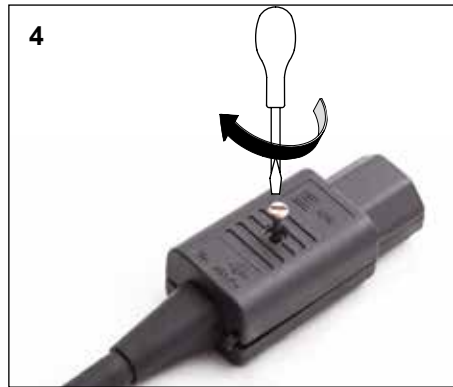

# Vento V.1

 Optional

**V.4\_, V.6\_, V.8\_**

**V.10\_, V.14\_**

		V_4.1	V_6.1	V_8.1	V_10.1	V_14.1
dpu min	bar	1	1,5	2	3,5	5,5
dpu max	bar	2,5	3,5	4,5	6,5	10

		Sin1	Sout	Swm
Ts min	°C	0	0	0
Ts max	°C	90	90	65

230V/50 Hz  
10A / 3 x 1,0 mm<sup>2</sup>

#1-5