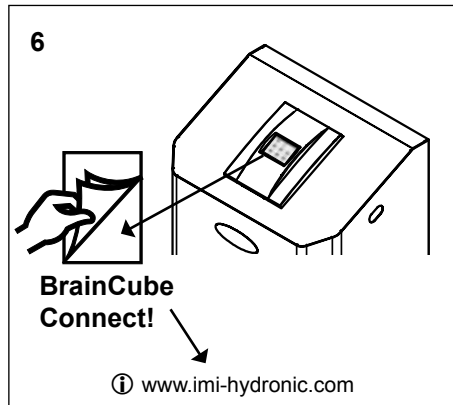

# Vento V.1

 Optional

**V.4\_, V.6\_, V.8\_**

**V.10\_, V.14\_**

		V_4.1	V_6.1	V_8.1	V_10.1	V_14.1
dpu min	bar	1	1,5	2	3,5	5,5
dpu max	bar	2,5	3,5	4,5	6,5	10

		Sin1	Sout	Swm
Ts min	°C	0	0	0
Ts max	°C	90	90	65

230V/50 Hz  
10A / 3 x 1,0 mm<sup>2</sup>

#1-5