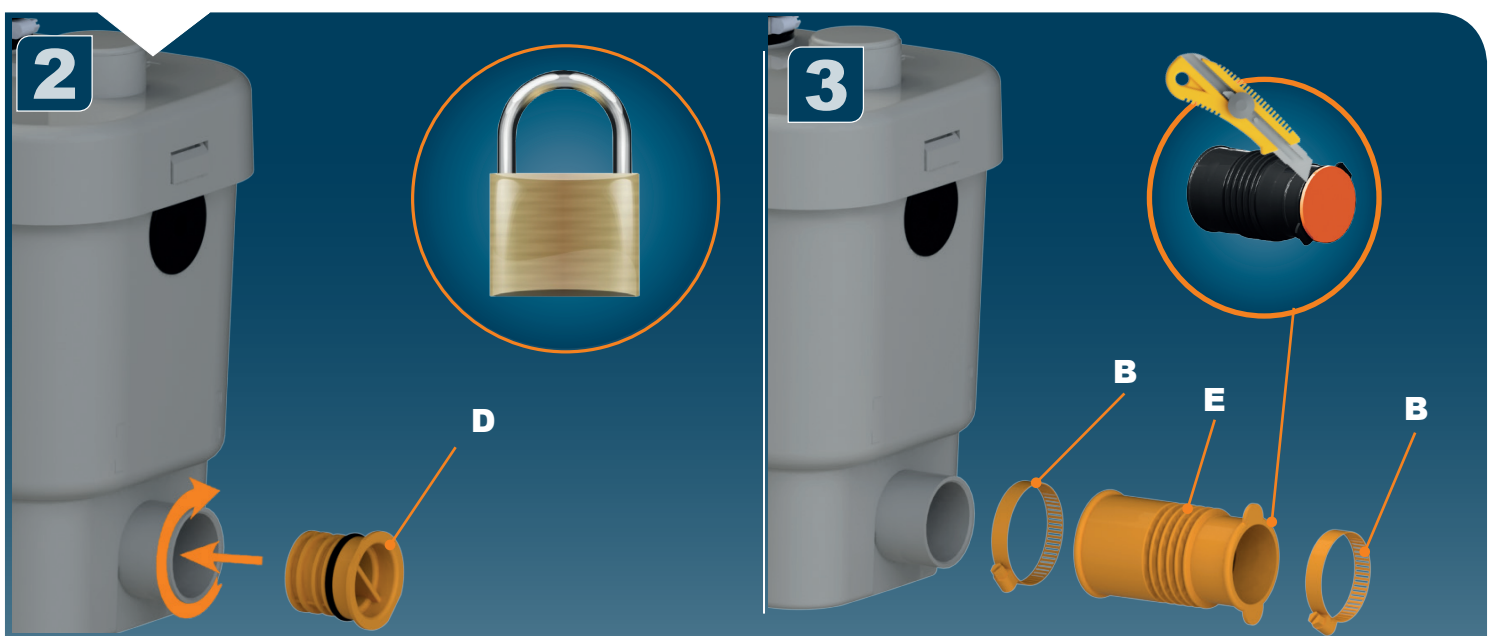

SPEED
1765|07.16

SFA

SANISPEED®

- | | | |
|--|--|---|
| FR NOTICE D'INSTALLATION | SE INSTALLATIONSANVISNING | RO MANUAL DE INSTALARE |
| UK INSTALLATION INSTRUCTIONS | DK INSTALLATIONSVEJLEDNING | CZ NÁVOD K INSTALACI A POUŽÍVÁNÍ |
| DE INSTALLATIONSHINWEISE | NO INSTALLASJONSANVISING | TR KURULUM KILAVUZU |
| IT ISTRUZIONI PER L'INSTALLAZIONE | FI ASENNUSOHJEET | CN 用户应保留安装指南以备用 |
| ES MANUAL DE INSTALACIÓN | HU FELSZERELÉSI ÉS KEZELÉSI ÚTMUTATÓ | KR 설치내용서 |
| BR PT MANUAL DE INSTALAÇÃO | PL INSTRUKCJA INSTALACJI | HR UPUTA ZA INSTALACIJU |
| NL INSTALLATIE VOORSCHRIFTEN | RU ИНСТРУКЦИЯ ПО МОНТАЖУ И ЭКСПЛУАТАЦИИ | AR بي كرتلا قيرط |

CE

4

5

6

7

8

SANISPEED UP

V45
EN 12050-2
H_{max} (Q=0)=8m
MAX 75 °C (5 min)
220-240 V - 50/60 Hz
400 W - IP44 - 2 A -
6,4 KG