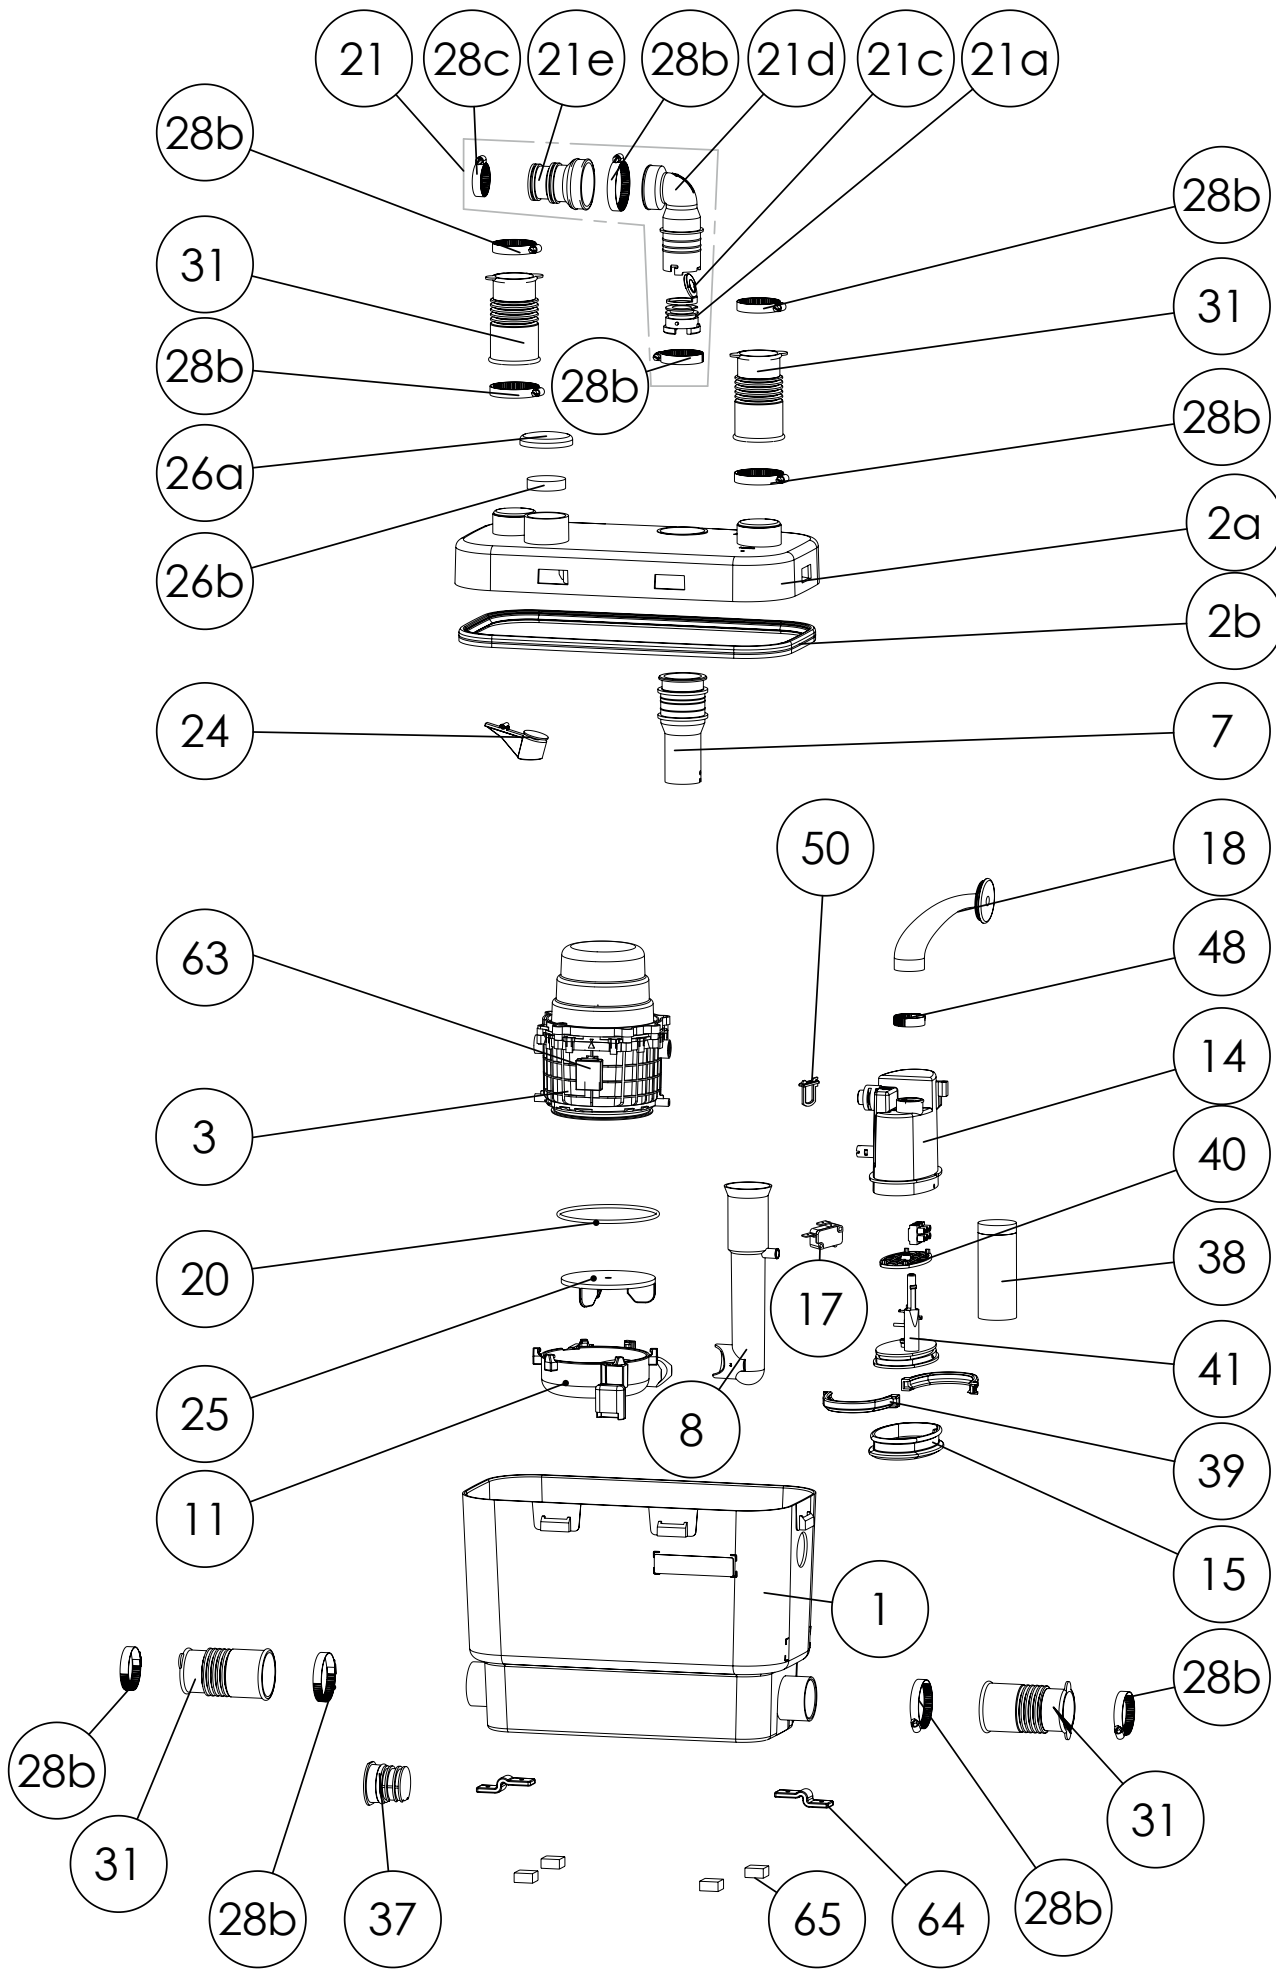

SPEED
1765/07.16

SFA

SANISPEED®

- | | | |
|--|--|---|
| FR NOTICE D'INSTALLATION | SE INSTALLATIONSANVISNING | RO MANUAL DE INSTALARE |
| UK INSTALLATION INSTRUCTIONS | DK INSTALLATIONSVEJLEDNING | CZ NÁVOD K INSTALACI A POUŽÍVÁNÍ |
| DE INSTALLATIONSHINWEISE | NO INSTALLASJONSANVISING | TR KURULUM KILAVUZU |
| IT ISTRUZIONI PER L'INSTALLAZIONE | FI ASENNUSOHJEET | CN 用户应保留安装指南以备用 |
| ES MANUAL DE INSTALACIÓN | HU FELSZERELÉSI ÉS KEZELÉSI ÚTMUTATÓ | KR 설치내용서 |
| BR PT MANUAL DE INSTALAÇÃO | PL INSTRUKCJA INSTALACJI | HR UPUTA ZA INSTALACIJU |
| NL INSTALLATIE VOORSCHRIFTEN | RU ИНСТРУКЦИЯ ПО МОНТАЖУ И ЭКСПЛУАТАЦИИ | AR بي كرتللا قيرط |

CE

4

5

6

7

8

SANISPEED UP

V45
EN 12050-2
Hmax (Q=0)=8m
MAX 75 °C (5 min)
220-240 V - 50/60 Hz
400 W - IP44 - 2 A -
6,4 KG