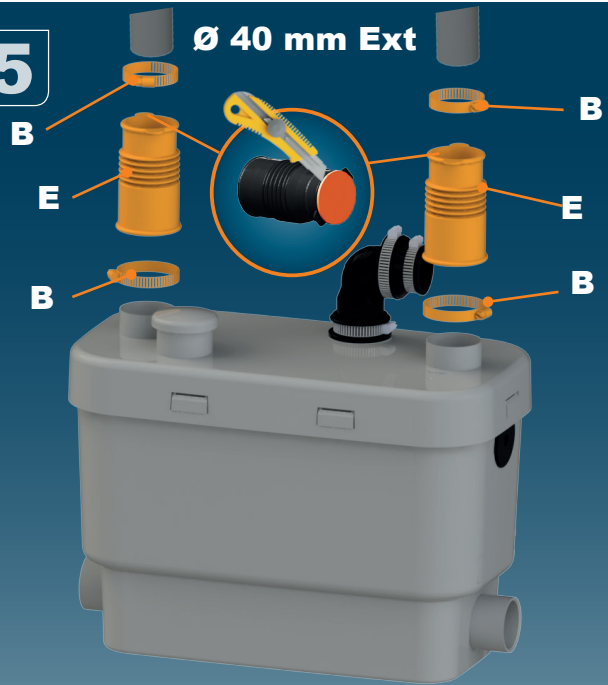

CE

4

5

6

7

8

SANISPEED UP

V45
EN 12050-2
H_{max} (Q=0)=8m
MAX 75 °C (5 min)
220-240 V - 50/60 Hz
400 W - IP44 - 2 A -
6,4 KG