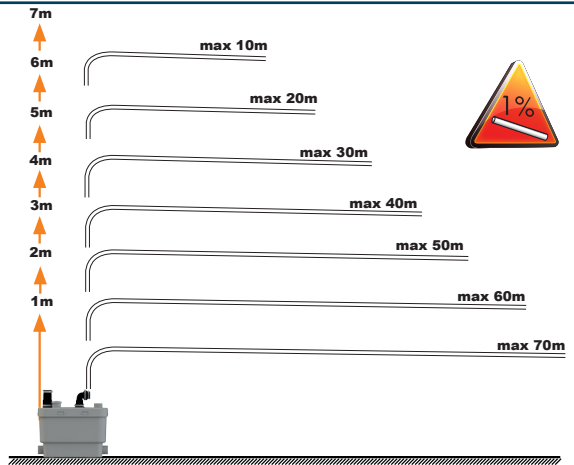

CE

4

5

6

7

8

SANISPEED UP

V45
EN 12050-2
H_{max} (Q=0)=8m
MAX 75 °C (5 min)
220-240 V - 50/60 Hz
400 W - IP44 - 2 A -
6,4 KG