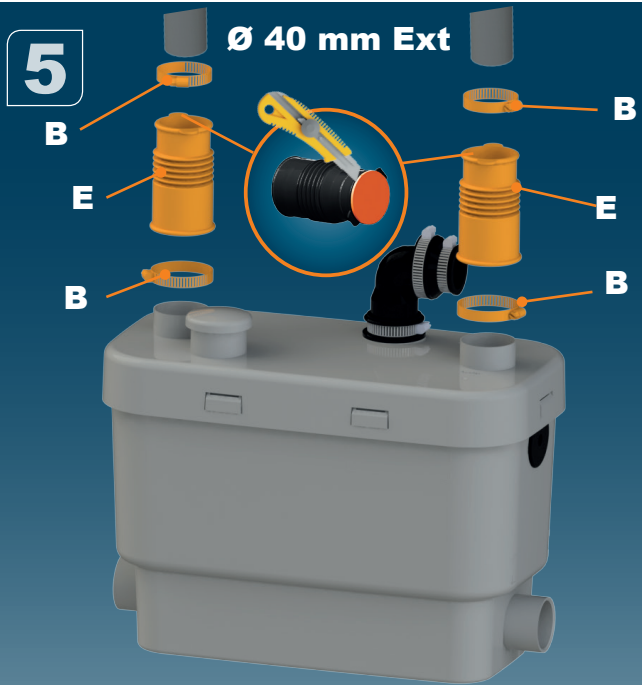

CE

4

5

6

7

8

SANISPEED UP

V45
EN 12050-2
Hmax (Q=0)=8m
MAX 75 °C (5 min)
220-240 V - 50/60 Hz
400 W - IP44 - 2 A -
6,4 KG