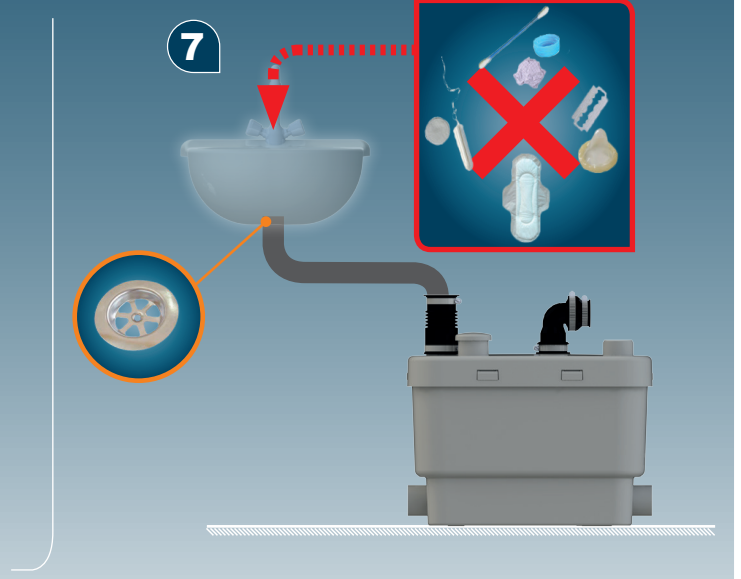

SPEED
1765|07.16

SFA

SANISPEED®

- | | | |
|--|--|---|
| FR NOTICE D'INSTALLATION | SE INSTALLATIONSANVISNING | RO MANUAL DE INSTALARE |
| UK INSTALLATION INSTRUCTIONS | DK INSTALLATIONSVEJLEDNING | CZ NÁVOD K INSTALACI A POUŽÍVÁNÍ |
| DE INSTALLATIONSHINWEISE | NO INSTALLASJONSANVISING | TR KURULUM KILAVUZU |
| IT ISTRUZIONI PER L'INSTALLAZIONE | FI ASENNUSOHJEET | CN 用户应保留安装指南以备用 |
| ES MANUAL DE INSTALACIÓN | HU FELSZERELÉSI ÉS KEZELÉSI ÚTMUTATÓ | KR 설치내용서 |
| BR PT MANUAL DE INSTALAÇÃO | PL INSTRUKCJA INSTALACJI | HR UPUTA ZA INSTALACIJU |
| NL INSTALLATIE VOORSCHRIFTEN | RU ИНСТРУКЦИЯ ПО МОНТАЖУ И ЭКСПЛУАТАЦИИ | AR بي كرتلا قيرط |

CE

4

5

6

7

8

SANISPEED UP

V45
EN 12050-2
H_{max} (Q=0)=8m
MAX 75 °C (5 min)
220-240 V - 50/60 Hz
400 W - IP44 - 2 A -
6,4 KG