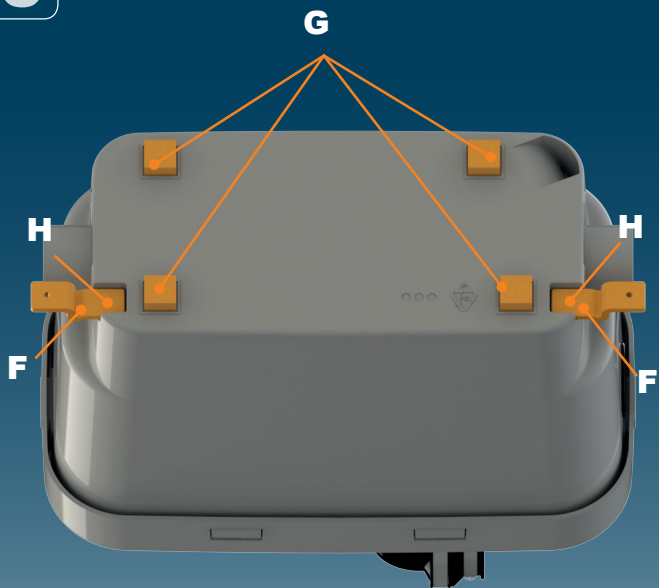

CE

4

5

6

7

8

SANISPEED UP

V45
EN 12050-2
H_{max} (Q=0)=8m
MAX 75 °C (5 min)
220-240 V - 50/60 Hz
400 W - IP44 - 2 A -
6,4 KG