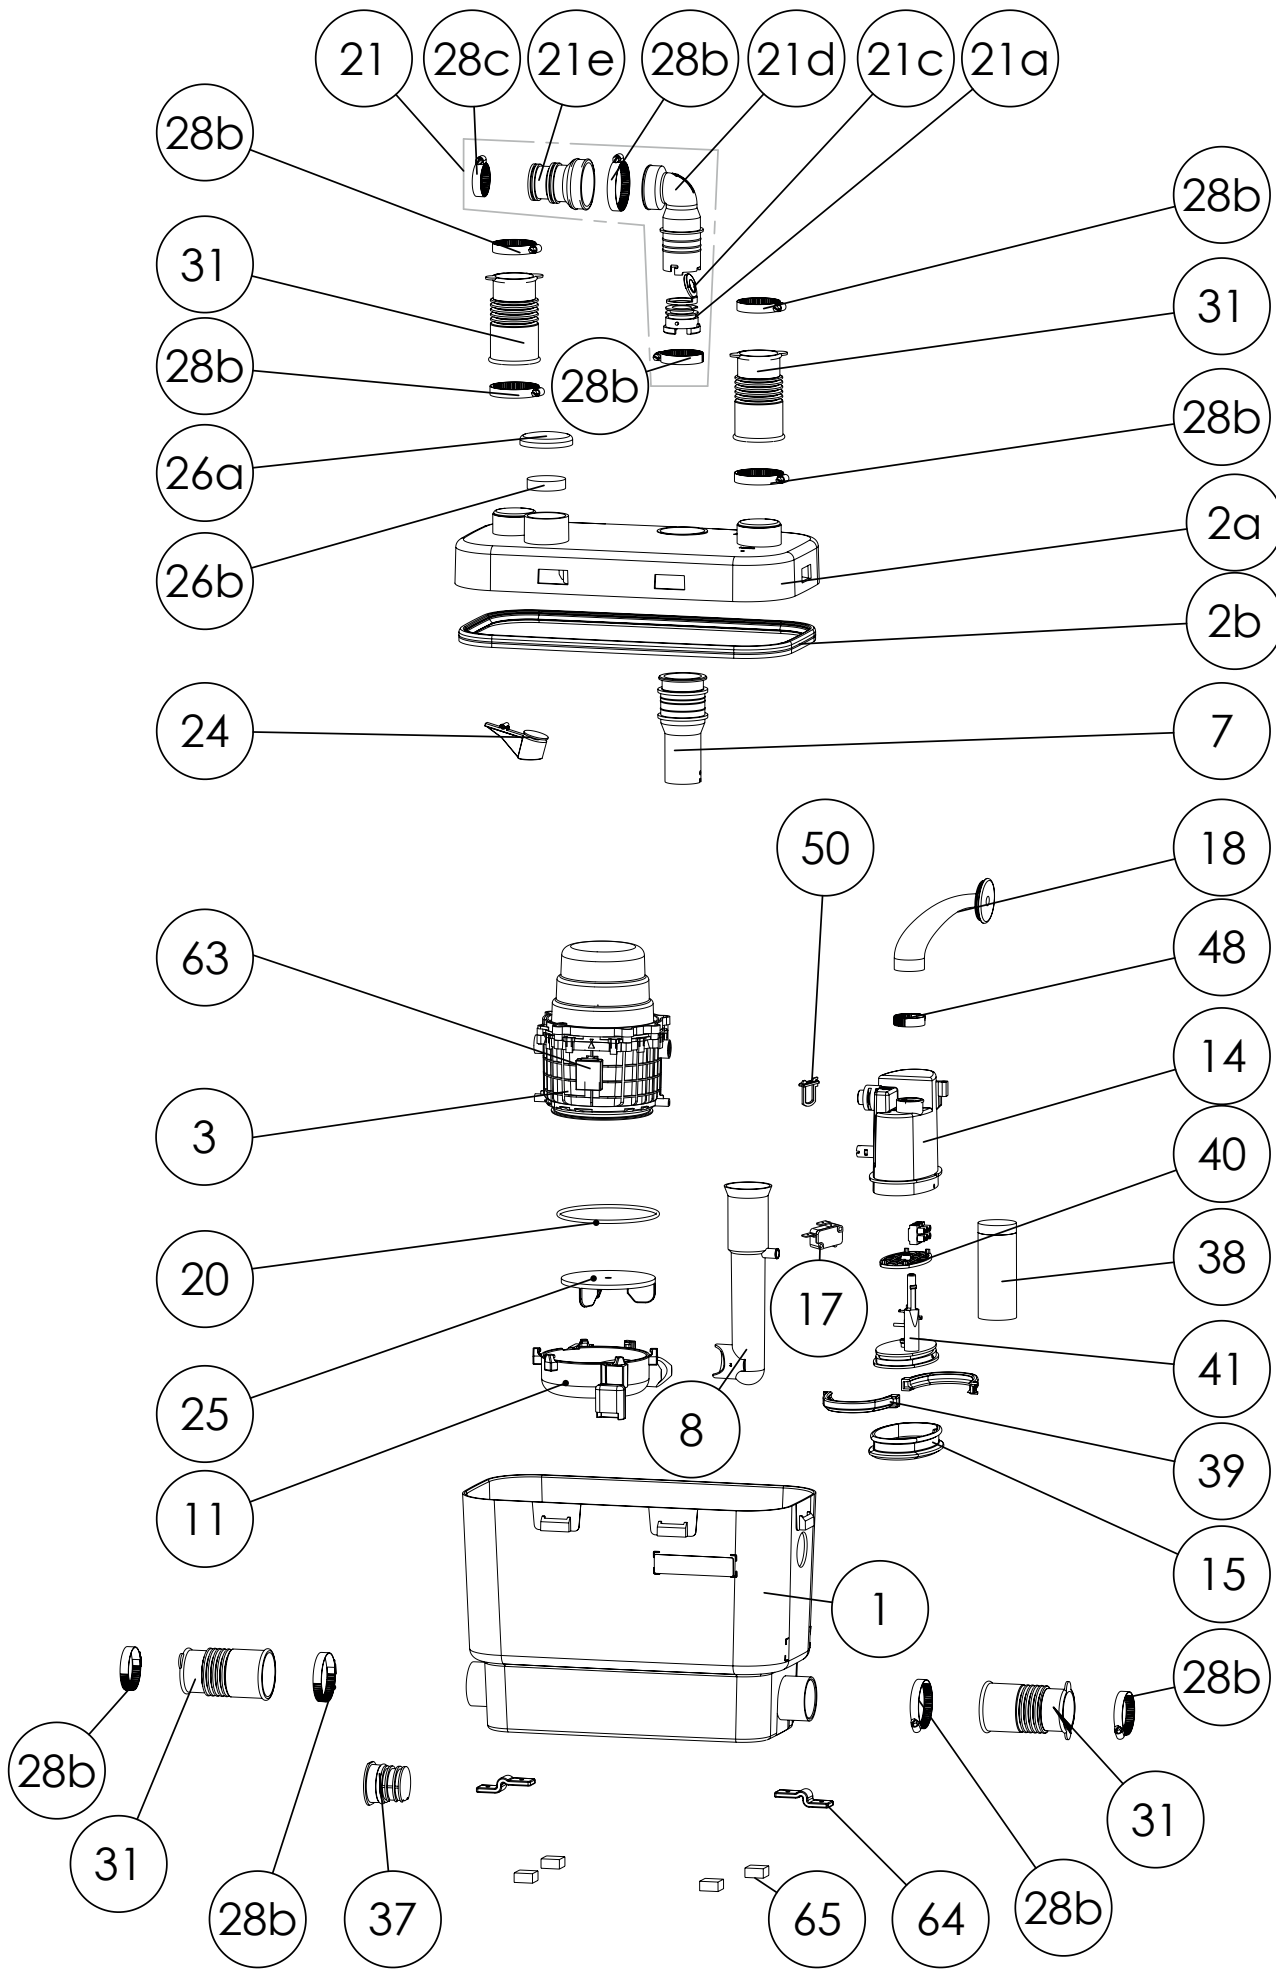

SPEED
1765|07.16

SFA

SANISPEED®

- | | | |
|--|--|---|
| FR NOTICE D'INSTALLATION | SE INSTALLATIONSANVISNING | RO MANUAL DE INSTALARE |
| UK INSTALLATION INSTRUCTIONS | DK INSTALLATIONSVEJLEDNING | CZ NÁVOD K INSTALACI A POUŽÍVÁNÍ |
| DE INSTALLATIONSHINWEISE | NO INSTALLASJONSANVISING | TR KURULUM KILAVUZU |
| IT ISTRUZIONI PER L'INSTALLAZIONE | FI ASENNUSOHJEET | CN 用户应保留安装指南以备用 |
| ES MANUAL DE INSTALACIÓN | HU FELSZERELÉSI ÉS KEZELÉSI ÚTMUTATÓ | KR 설치내용서 |
| BR PT MANUAL DE INSTALAÇÃO | PL INSTRUKCJA INSTALACJI | HR UPUTA ZA INSTALACIJU |
| NL INSTALLATIE VOORSCHRIFTEN | RU ИНСТРУКЦИЯ ПО МОНТАЖУ И ЭКСПЛУАТАЦИИ | AR بي كرتلا قيرط |

CE

4

5

6

7

8

SANISPEED UP

V45
EN 12050-2
H_{max} (Q=0)=8m
MAX 75 °C (5 min)
220-240 V - 50/60 Hz
400 W - IP44 - 2 A -
6,4 KG