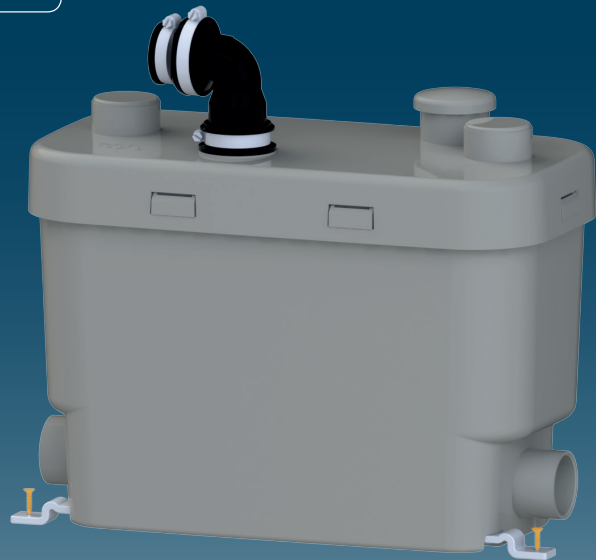

SPEED
1765/07.16

SFA

SANISPEED®

- | | | |
|--|--|---|
| FR NOTICE D'INSTALLATION | SE INSTALLATIONSANVISNING | RO MANUAL DE INSTALARE |
| UK INSTALLATION INSTRUCTIONS | DK INSTALLATIONSVEJLEDNING | CZ NÁVOD K INSTALACI A POUŽÍVÁNÍ |
| DE INSTALLATIONSHINWEISE | NO INSTALLASJONSANVISING | TR KURULUM KILAVUZU |
| IT ISTRUZIONI PER L'INSTALLAZIONE | FI ASENNUSOHJEET | CN 用户应保留安装指南以备用 |
| ES MANUAL DE INSTALACIÓN | HU FELSZERELÉSI ÉS KEZELÉSI ÚTMUTATÓ | KR 설치내용서 |
| BR PT MANUAL DE INSTALAÇÃO | PL INSTRUKCJA INSTALACJI | HR UPUTA ZA INSTALACIJU |
| NL INSTALLATIE VOORSCHRIFTEN | RU ИНСТРУКЦИЯ ПО МОНТАЖУ И ЭКСПЛУАТАЦИИ | AR بي كرتللا قيرط |

CE

4

5

6

7

8

SANISPEED UP

V45
EN 12050-2
Hmax (Q=0)=8m
MAX 75 °C (5 min)
220-240 V - 50/60 Hz
400 W - IP44 - 2 A -
6,4 KG