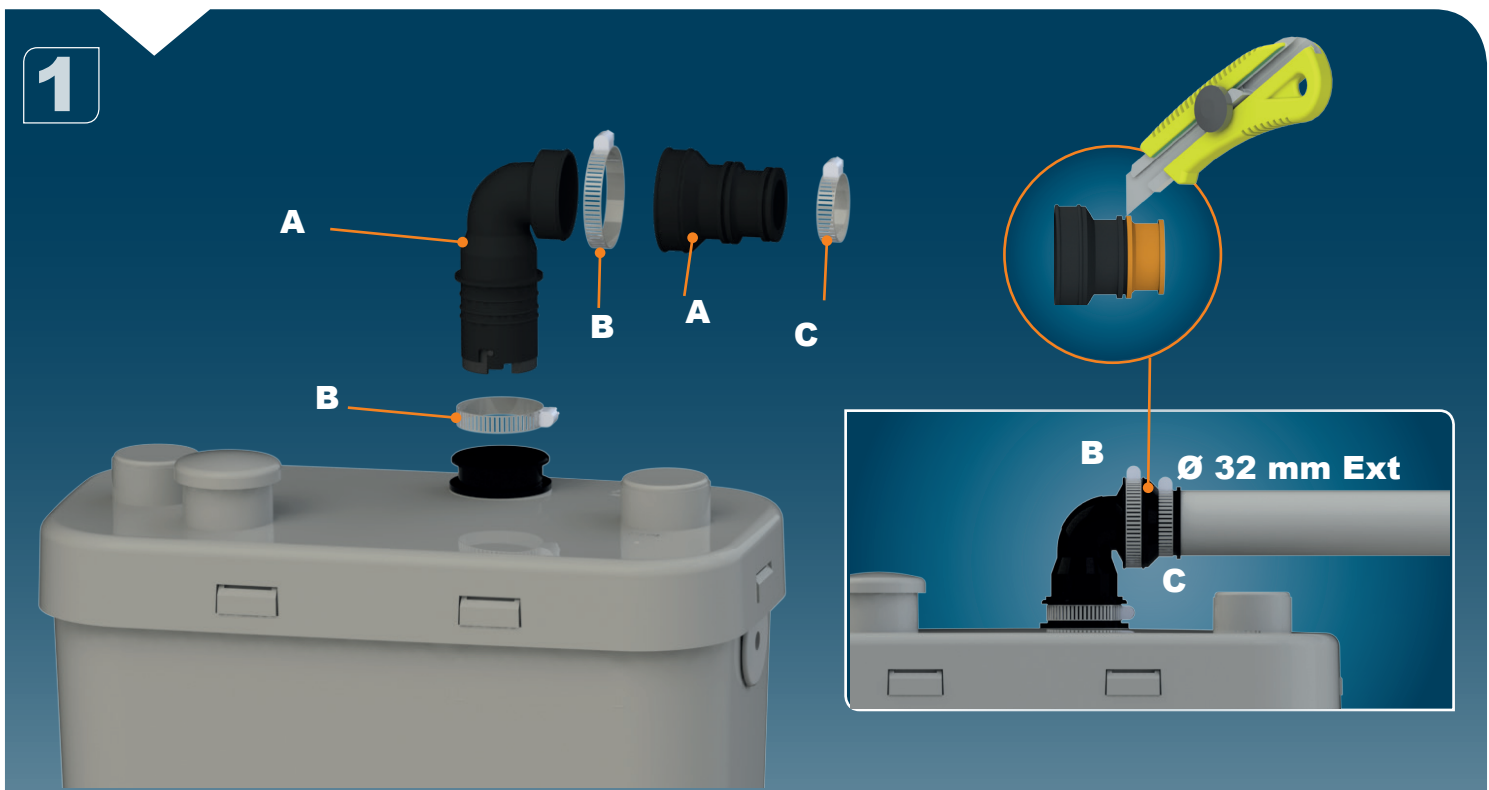

CE

4

5

6

7

8

SANISPEED UP

V45
EN 12050-2
H_{max} (Q=0)=8m
MAX 75 °C (5 min)
220-240 V - 50/60 Hz
400 W - IP44 - 2 A -
6,4 KG