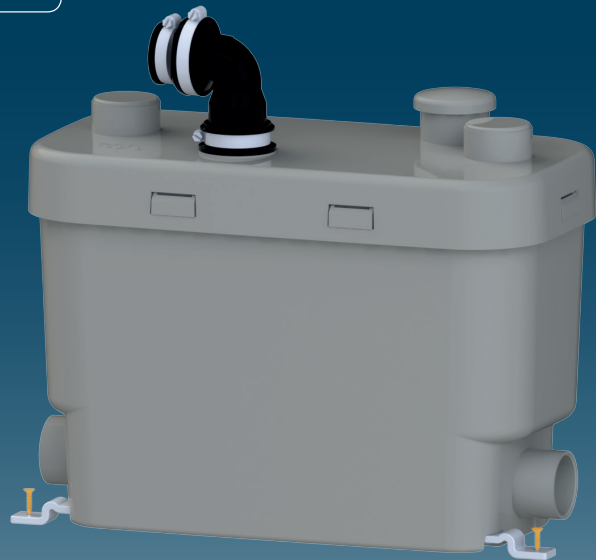

SPEED
1765|07.16

SFA

SANISPEED®

- | | | |
|--|--|---|
| FR NOTICE D'INSTALLATION | SE INSTALLATIONSANVISNING | RO MANUAL DE INSTALARE |
| UK INSTALLATION INSTRUCTIONS | DK INSTALLATIONSVEJLEDNING | CZ NÁVOD K INSTALACI A POUŽÍVÁNÍ |
| DE INSTALLATIONSHINWEISE | NO INSTALLASJONSANVISING | TR KURULUM KILAVUZU |
| IT ISTRUZIONI PER L'INSTALLAZIONE | FI ASENNUSOHJEET | CN 用户应保留安装指南以备用 |
| ES MANUAL DE INSTALACIÓN | HU FELSZERELÉSI ÉS KEZELÉSI ÚTMUTATÓ | KR 설치내용서 |
| BR PT MANUAL DE INSTALAÇÃO | PL INSTRUKCJA INSTALACJI | HR UPUTA ZA INSTALACIJU |
| NL INSTALLATIE VOORSCHRIFTEN | RU ИНСТРУКЦИЯ ПО МОНТАЖУ И ЭКСПЛУАТАЦИИ | AR بي كرتلا قيرط |

CE

4

5

6

7

8

SANISPEED UP

V45
EN 12050-2
H_{max} (Q=0)=8m
MAX 75 °C (5 min)
220-240 V - 50/60 Hz
400 W - IP44 - 2 A -
6,4 KG