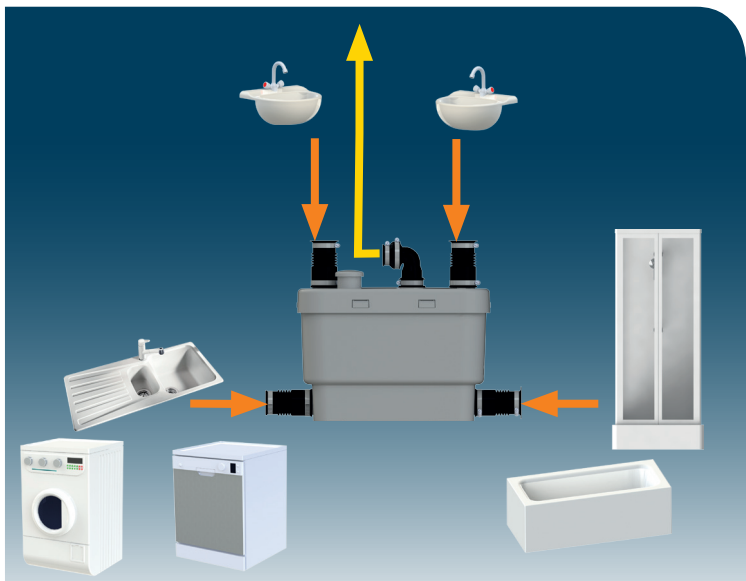

SPEED
1765|07.16

SFA

SANISPEED®

- | | | |
|--|--|---|
| FR NOTICE D'INSTALLATION | SE INSTALLATIONSANVISNING | RO MANUAL DE INSTALARE |
| UK INSTALLATION INSTRUCTIONS | DK INSTALLATIONSVEJLEDNING | CZ NÁVOD K INSTALACI A POUŽÍVÁNÍ |
| DE INSTALLATIONSHINWEISE | NO INSTALLASJONSANVISING | TR KURULUM KILAVUZU |
| IT ISTRUZIONI PER L'INSTALLAZIONE | FI ASENNUSOHJEET | CN 用户应保留安装指南以备用 |
| ES MANUAL DE INSTALACIÓN | HU FELSZERELÉSI ÉS KEZELÉSI ÚTMUTATÓ | KR 설치내용서 |
| BR PT MANUAL DE INSTALAÇÃO | PL INSTRUKCJA INSTALACJI | HR UPUTA ZA INSTALACIJU |
| NL INSTALLATIE VOORSCHRIFTEN | RU ИНСТРУКЦИЯ ПО МОНТАЖУ И ЭКСПЛУАТАЦИИ | AR بي كرتلا قيرط |

CE

4

5

6

7

8

SANISPEED UP

V45
EN 12050-2
H_{max} (Q=0)=8m
MAX 75 °C (5 min)
220-240 V - 50/60 Hz
400 W - IP44 - 2 A -
6,4 KG