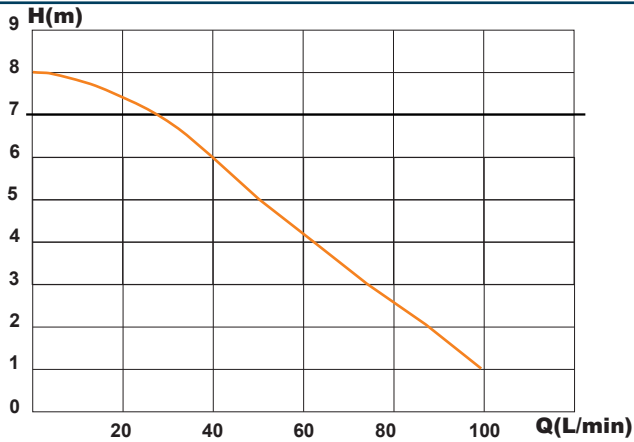

CE

4

5

6

7

8

SANISPEED UP

V45
EN 12050-2
H_{max} (Q=0)=8m
MAX 75 °C (5 min)
220-240 V - 50/60 Hz
400 W - IP44 - 2 A -
6,4 KG