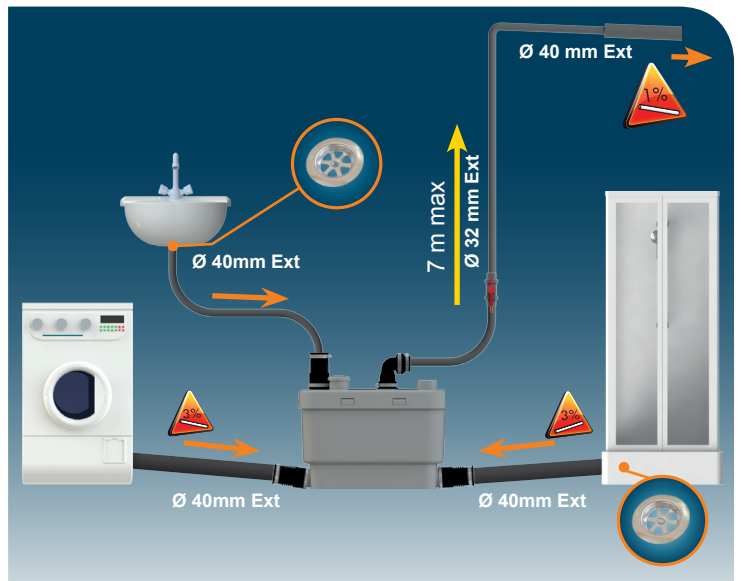

SPEED
1765|07.16

SFA

SANISPEED®

- | | | |
|--|--|---|
| FR NOTICE D'INSTALLATION | SE INSTALLATIONSANVISNING | RO MANUAL DE INSTALARE |
| UK INSTALLATION INSTRUCTIONS | DK INSTALLATIONSVEJLEDNING | CZ NÁVOD K INSTALACI A POUŽÍVÁNÍ |
| DE INSTALLATIONSHINWEISE | NO INSTALLASJONSANVISING | TR KURULUM KILAVUZU |
| IT ISTRUZIONI PER L'INSTALLAZIONE | FI ASENNUSOHJEET | CN 用户应保留安装指南以备用 |
| ES MANUAL DE INSTALACIÓN | HU FELSZERELÉSI ÉS KEZELÉSI ÚTMUTATÓ | KR 설치내용서 |
| BR PT MANUAL DE INSTALAÇÃO | PL INSTRUKCJA INSTALACJI | HR UPUTA ZA INSTALACIJU |
| NL INSTALLATIE VOORSCHRIFTEN | RU ИНСТРУКЦИЯ ПО МОНТАЖУ И ЭКСПЛУАТАЦИИ | AR بي كرتلا قيرط |

CE

4

5

6

7

8

SANISPEED UP

V45
EN 12050-2
H_{max} (Q=0)=8m
MAX 75 °C (5 min)
220-240 V - 50/60 Hz
400 W - IP44 - 2 A -
6,4 KG