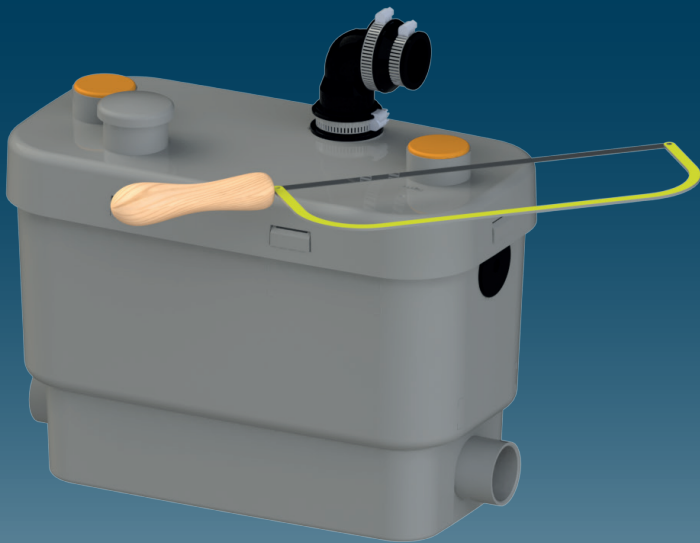

SPEED
1765|07.16

SFA

SANISPEED®

- | | | |
|--|--|---|
| FR NOTICE D'INSTALLATION | SE INSTALLATIONSANVISNING | RO MANUAL DE INSTALARE |
| UK INSTALLATION INSTRUCTIONS | DK INSTALLATIONSVEJLEDNING | CZ NÁVOD K INSTALACI A POUŽÍVÁNÍ |
| DE INSTALLATIONSHINWEISE | NO INSTALLASJONSANVISING | TR KURULUM KILAVUZU |
| IT ISTRUZIONI PER L'INSTALLAZIONE | FI ASENNUSOHJEET | CN 用户应保留安装指南以备用 |
| ES MANUAL DE INSTALACIÓN | HU FELSZERELÉSI ÉS KEZELÉSI ÚTMUTATÓ | KR 설치내용서 |
| BR PT MANUAL DE INSTALAÇÃO | PL INSTRUKCJA INSTALACJI | HR UPUTA ZA INSTALACIJU |
| NL INSTALLATIE VOORSCHRIFTEN | RU ИНСТРУКЦИЯ ПО МОНТАЖУ И ЭКСПЛУАТАЦИИ | AR بي كرتلا قيرط |

CE

4

5

6

7

8

SANISPEED UP

V45
EN 12050-2
H_{max} (Q=0)=8m
MAX 75 °C (5 min)
220-240 V - 50/60 Hz
400 W - IP44 - 2 A -
6,4 KG