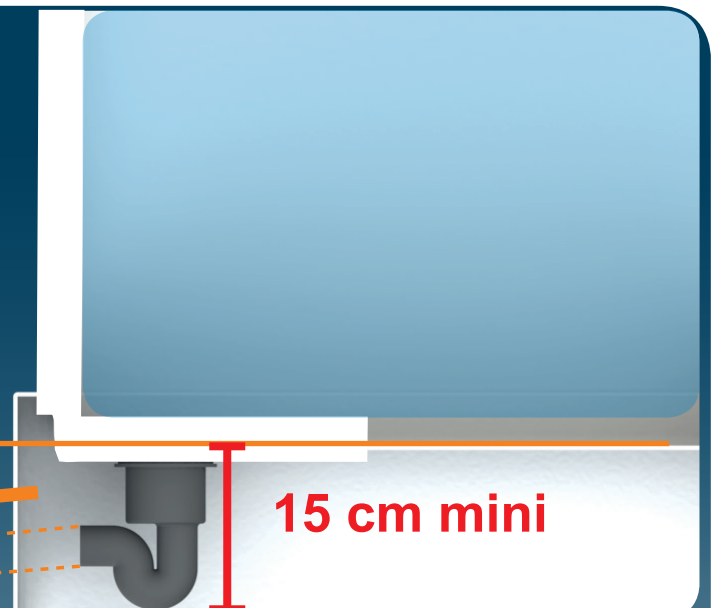

CE

4

5

6

7

8

SANISPEED UP

V45
EN 12050-2
H_{max} (Q=0)=8m
MAX 75 °C (5 min)
220-240 V - 50/60 Hz
400 W - IP44 - 2 A -
6,4 KG