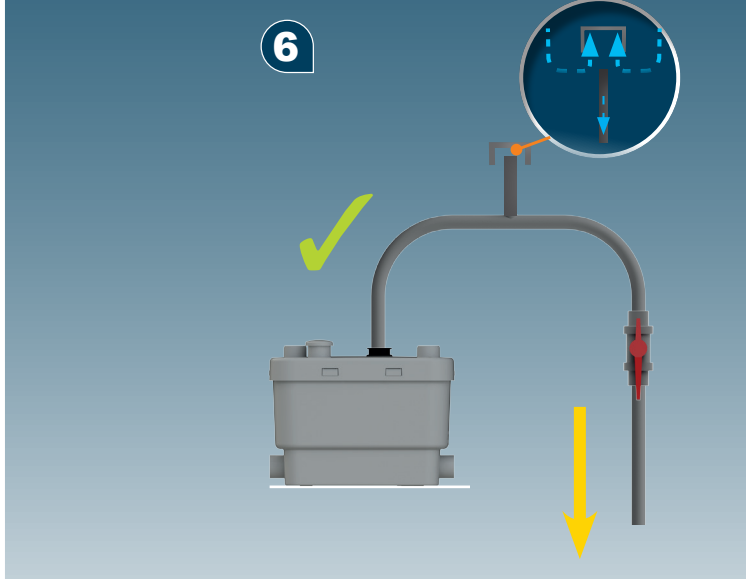

SPEED
1765|07.16

SFA

SANISPEED®

- | | | |
|--|--|---|
| FR NOTICE D'INSTALLATION | SE INSTALLATIONSANVISNING | RO MANUAL DE INSTALARE |
| UK INSTALLATION INSTRUCTIONS | DK INSTALLATIONSVEJLEDNING | CZ NÁVOD K INSTALACI A POUŽÍVÁNÍ |
| DE INSTALLATIONSHINWEISE | NO INSTALLASJONSANVISING | TR KURULUM KILAVUZU |
| IT ISTRUZIONI PER L'INSTALLAZIONE | FI ASENNUSOHJEET | CN 用户应保留安装指南以备用 |
| ES MANUAL DE INSTALACIÓN | HU FELSZERELÉSI ÉS KEZELÉSI ÚTMUTATÓ | KR 설치내용서 |
| BR PT MANUAL DE INSTALAÇÃO | PL INSTRUKCJA INSTALACJI | HR UPUTA ZA INSTALACIJU |
| NL INSTALLATIE VOORSCHRIFTEN | RU ИНСТРУКЦИЯ ПО МОНТАЖУ И ЭКСПЛУАТАЦИИ | AR بي كرتلا قيرط |

CE

4

5

6

7

8

SANISPEED UP

V45
EN 12050-2
H_{max} (Q=0)=8m
MAX 75 °C (5 min)
220-240 V - 50/60 Hz
400 W - IP44 - 2 A -
6,4 KG