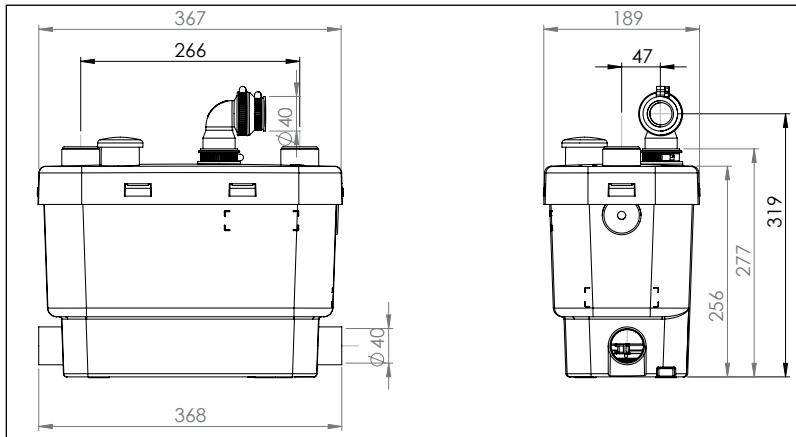

CE

4

5

6

7

8

SANISPEED UP

V45
EN 12050-2
H_{max} (Q=0)=8m
MAX 75 °C (5 min)
220-240 V - 50/60 Hz
400 W - IP44 - 2 A -
6,4 KG