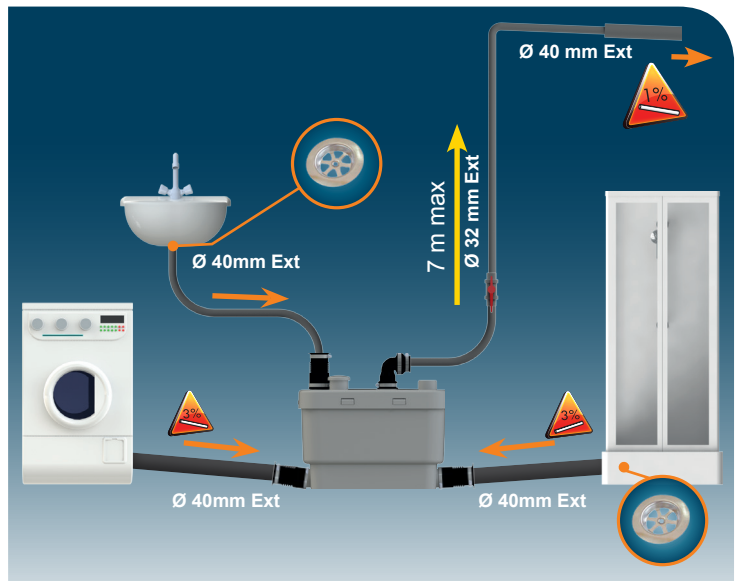

SPEED
1765/07.16

SFA

SANISPEED®

- | | | |
|--|--|---|
| FR NOTICE D'INSTALLATION | SE INSTALLATIONSANVISNING | RO MANUAL DE INSTALARE |
| UK INSTALLATION INSTRUCTIONS | DK INSTALLATIONSVEJLEDNING | CZ NÁVOD K INSTALACI A POUŽÍVÁNÍ |
| DE INSTALLATIONSHINWEISE | NO INSTALLASJONSANVISING | TR KURULUM KILAVUZU |
| IT ISTRUZIONI PER L'INSTALLAZIONE | FI ASENNUSOHJEET | CN 用户应保留安装指南以备用 |
| ES MANUAL DE INSTALACIÓN | HU FELSZERELÉSI ÉS KEZELÉSI ÚTMUTATÓ | KR 설치내용서 |
| BR PT MANUAL DE INSTALAÇÃO | PL INSTRUKCJA INSTALACJI | HR UPUTA ZA INSTALACIJU |
| NL INSTALLATIE VOORSCHRIFTEN | RU ИНСТРУКЦИЯ ПО МОНТАЖУ И ЭКСПЛУАТАЦИИ | AR بي كرتللا قيرط |

CE

4

5

6

7

8

SANISPEED UP

V45
EN 12050-2
Hmax (Q=0)=8m
MAX 75 °C (5 min)
220-240 V - 50/60 Hz
400 W - IP44 - 2 A -
6,4 KG