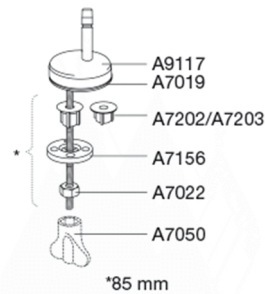

Farve

Hvid

Beskrivelse

PRESSALIT toiletsæde med låg, model "Scandinavia PLUS", art. 758 af gennemfarvet hærdeplast med indbygget soft close inkl. D04 universalbeslag i rustfrit stål til lift-off.

- afmontering af sæde/låg letter rengøringen
- centerafstand: 135 - 210 mm
- belastning - ringsæde 240 kg
- anvendelig på universelle toiletter
- 10 års garanti

Designtype

Sandwich

Designer

Pressalit

Design-år

2012

Pressalit Scandinavia PLUS 758
Toiletsæde med soft close og lift-off inkl. beslag i rustfrit stål

Materialer	<p>TOILETSÆDE: Materialet er gennemfarvet hærdeplast (UF A 10 = Ureaformaldehyd) uden indhold af miljøfarlige stoffer. UF-plast består af 67% ureaformaldehydharpiks, 28% cellulose samt 5% mineraler, pigmenter, smøremiddel og fugtindhold. Råvaren fra leverandøren indeholder maksimalt 0,03% fri formaldehyd og efter udhærdning endnu mindre.</p> <p>BUFFERE: EVA (copolymer af ethylen og vinylacetat).</p> <p>DÆMPERSÆT (kun relevant for toiletsæder med soft close): Hydraulisk dæmper med dæmperhus i rustfrit stål og plastdele i termoplast.</p> <p>BESLAG: Rustfrit stål type W. nr. 1.4301/M og termoplast.</p>
Produktkapacitet	Belastning - ringsæde 240 kg
Vægt	3,047 kg
Mål pr. stk. (emballeret)	488x388x70 mm
Vægt emballeret	3,511 kg
Mål pr. kolli	500x400x368 mm
Vægt pr. kolli	17,555 kg
Antal pr. kolli	5
Kolli pr. palle	12
Antal pr. palle	60
Rengøring	Benyt et mildt sæbeholdigt rengøringsmiddel til rengøring af wc-sædet. Vær sikker på, at der ikke efterlades noget fugt på sæde og beslag. Tør derfor både sæde og beslag af med en blød og tør klud. Wc-rens og andre klorholdige, slibende eller ætsende rengøringsmidler bør ikke komme i kontakt med sæde og beslag, da det kan medføre beskadigelse eller flyverust. Derfor bør sædet være slået op, indtil al wc-rens er skyllet væk.