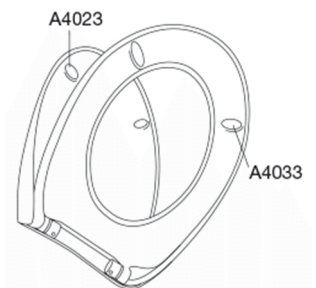

Farve

Hvid

Beskrivelse

PRESSALIT toiletsæde med låg, model "Scandinavia PLUS", art. 758 af gennemfarvet hærdeplast med indbygget soft close inkl. D04 universalbeslag i rustfrit stål til lift-off.

- afmontering af sæde/låg letter rengøringen
- centerafstand: 135 - 210 mm
- belastning - ringsæde 240 kg
- anvendelig på universelle toiletter
- 10 års garanti

Designtype

Sandwich

Designer

Pressalit

Design-år

2012

Pressalit Scandinavia PLUS 758
Toiletsæde med soft close og lift-off inkl. beslag i rustfrit stål

Materialer	<p>TOILETSÆDE: Materialet er gennemfarvet hærdeplast (UF A 10 = Ureaformaldehyd) uden indhold af miljøfarlige stoffer. UF-plast består af 67% ureaformaldehydharpiks, 28% cellulose samt 5% mineraler, pigmenter, smøremiddel og fugtindhold. Råvaren fra leverandøren indeholder maksimalt 0,03% fri formaldehyd og efter udhærdning endnu mindre.</p> <p>BUFFERE: EVA (copolymer af ethylen og vinylacetat).</p> <p>DÆMPERSÆT (kun relevant for toiletsæder med soft close): Hydraulisk dæmper med dæmperhus i rustfrit stål og plastdele i termoplast.</p> <p>BESLAG: Rustfrit stål type W. nr. 1.4301/M og termoplast.</p>
Produktkapacitet	Belastning - ringsæde 240 kg
Vægt	3,047 kg
Mål pr. stk. (emballeret)	488x388x70 mm
Vægt emballeret	3,511 kg
Mål pr. kolli	500x400x368 mm
Vægt pr. kolli	17,555 kg
Antal pr. kolli	5
Kolli pr. palle	12
Antal pr. palle	60
Rengøring	Benyt et mildt sæbeholdigt rengøringsmiddel til rengøring af wc-sædet. Vær sikker på, at der ikke efterlades noget fugt på sæde og beslag. Tør derfor både sæde og beslag af med en blød og tør klud. Wc-rens og andre klorholdige, slibende eller ætsende rengøringsmidler bør ikke komme i kontakt med sæde og beslag, da det kan medføre beskadigelse eller flyverust. Derfor bør sædet være slået op, indtil al wc-rens er skyllet væk.