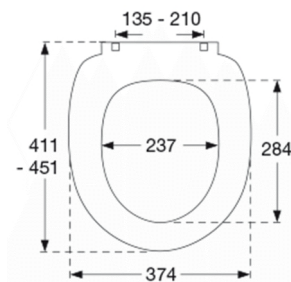

Farve

Hvid

Beskrivelse

PRESSALIT toiletsæde med låg, model "Scandinavia PLUS", art. 758 af gennemfarvet hærdeplast med indbygget soft close inkl. D04 universalbeslag i rustfrit stål til lift-off.

- afmontering af sæde/låg letter rengøringen
- centerafstand: 135 - 210 mm
- belastning - ringsæde 240 kg
- anvendelig på universelle toiletter
- 10 års garanti