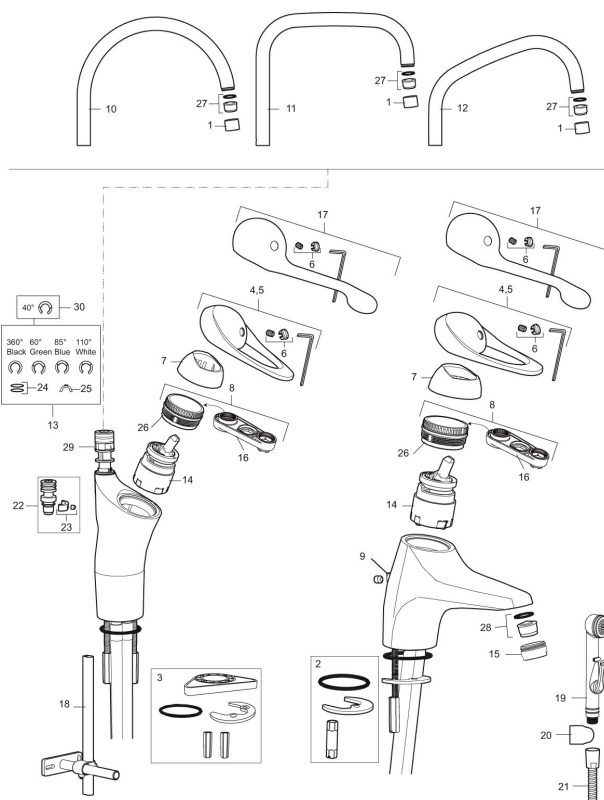

9000E II kjøkkenbatteri

Artikkelnummer: 80050010 NRF: 4300926

Utførende: Krom

Flow 3 bar: 6.7 l/m

- Mykstengende
- Kaldstart
- Eco Flow (energi- og vannbesparende strålesamler)
- Vannmengdebegrenser og temperatursperre
- Svingbar tut sperre 60°, 85°, 110° eller 360°
- Selvstengende hånddusj, slange 1,5 m
- Med tilbakeslagsventil etter standard EN 1717
- For hull i benk Ø34-37 mm
- Fleksible Soft PEX®-rør med 3/8" mutter

NR.	FMM-NR	NRF	BESKRIVELSE
14	59120009	4303851	Innsats kaldstart m/verktøy (grønn ring)
14	59120000	4303831	Innsats, kaldstart (grønn ring)
15	29142400		Hylse for strålesamler M24 utv., 13 mm
16	60770000	4303931	Innsatsnøkkel
17	58501800	4303903	Spak Care L-180 mm, krom
18	39147000	4303875	Stabiliseringssats
19	S600206	4305294	Selvtengende hånddusj, krom
20	34093000	4304551	Hånddusjholder
21	S600207		Høytrykkslange, lengde 1,5 m, krom
22	37791000		Tutnippel for fast tut, komplett
23	38081000		Stoppskrue med sperresegment for fast tut
24	37801550		O-ring (15,54 x 2,62), 2-pakk
25	58642000		Sperrebrikke, 2 pakk (sort/grå)
26	29390000		Innsatsmutter
27	29102290		Innsats strålesamler 7-9 l/min ved 3 bar
27	29102890		Innsats strålesamler 10-13 l/min ved 3 bar, f/Eco Plus
28	29102910		Innsats strålesamler 5,5-6,5 l/min ved 3 bar
28	29102710		Innsats strålesamler 9-11 l/min ved 3 bar, f/Eco Plus
28	29100500		Innsats strålesamler 5 l/min ved 2-6 bar, Eco
29	S600018		Tutnippel, komplett
30	58644000		Sperrering 40°