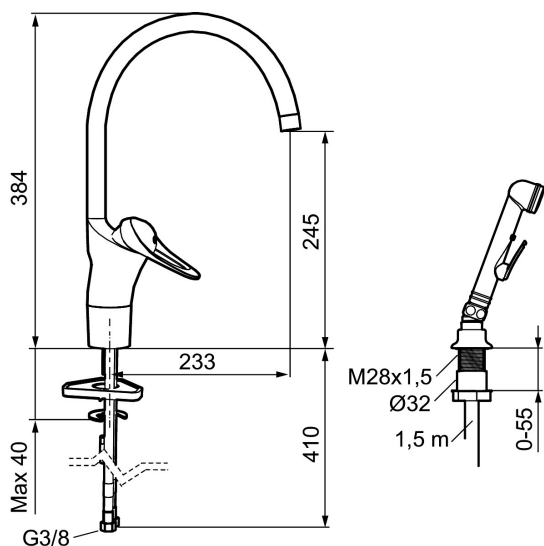

9000E II kjøkkenbatteri

Artikkelnummer: 80050010 NRF: 4300926

Utførende: Krom

Flow 3 bar: 6.7 l/m

- Mykstengende
- Kaldstart
- Eco Flow (energi- og vannbesparende strålesamler)
- Vannmengdebegrenser og temperatursperre
- Svingbar tut sperre 60°, 85°, 110° eller 360°
- Selvstengende hånddusj, slange 1,5 m
- Med tilbakeslagsventil etter standard EN 1717
- For hull i benk Ø34-37 mm
- Fleksible Soft PEX®-rør med 3/8" mutter