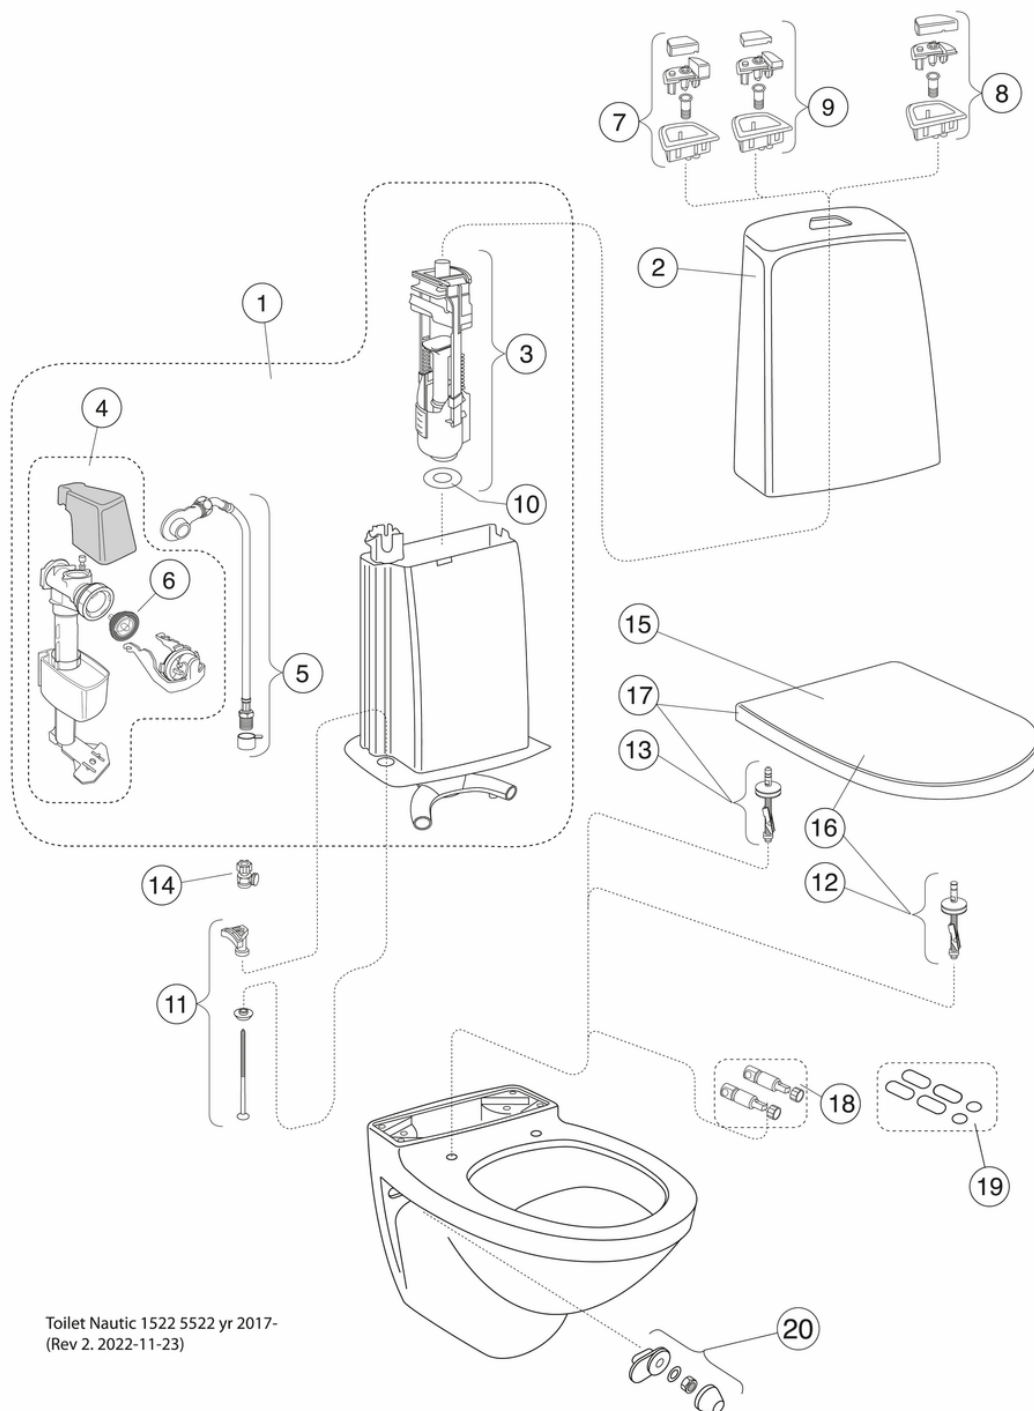

## Energimerking og sertifiseringer

- Produktet er i samsvar med AMA-anbefalninger, SS-EN 33-dimensjonering og SS-EN 997-funksjonOppfyller kravene for Säker vatteninstallation (Trygg vanninstallering)CE-godkjent

## Teknisk informasjon

---

- CO2e fotavtrykk: 74,33 kg
- Spyling – vannmengde: 4/2 Dobbelspyling 4/2 (L)
- Tilkoblingsdimensjon: c/c 155mm sitsfäste

# Reservedeler

Toilet Nautic 1522 5522 yr 2017-  
(Rev 2. 2022-11-23)

Nr.	Produkt	NRF-nr.	Art.nr.
1	Komplett innesisterne	6025996	GB19299N0100
2	Kåpe for susterne	6025619	GB185580001200
3	Ventilhus, spoleventil	6025983	9GN00100
4	Innløpsventil	6025984	9GN00200
5	Innløpsrør	6025994	9GN01000
6	Membran	6025985	9GN00300
7	Knapphus høy Duo	6025986	9GN00561
8	Knapphus høy Enkel	6025988	9GN00661
9	Knapphus lav duo	6025987	9GN01161
10	Ventilhuspakning	6025995	9GN00400
11	Sisternefeste	6025622	92226100
13	Setefester		92095761
14	Avstengingsventil	6025675	GB1929900503
15	Toalettsete Nautic 9M24 - Standard	6025425	9M246101
16	Toalettsete Nautic 9M25 - Faste fester	6025426	9M256101
17a	Toalettsete Nautic 8M45 - SC/QR	6025478	8M45S101
17b	Toalettsete Nautic 9M26 - SC/QR	6025427	9M26S101
17c	Toalettsete Nautic 9M26 - SC/QR	6025428	9M26S136
18	Soft Close-demper	6026034	92242400
19	Buffer set	6026033	92242001
20	Veggmontert sete	6025677	92207401