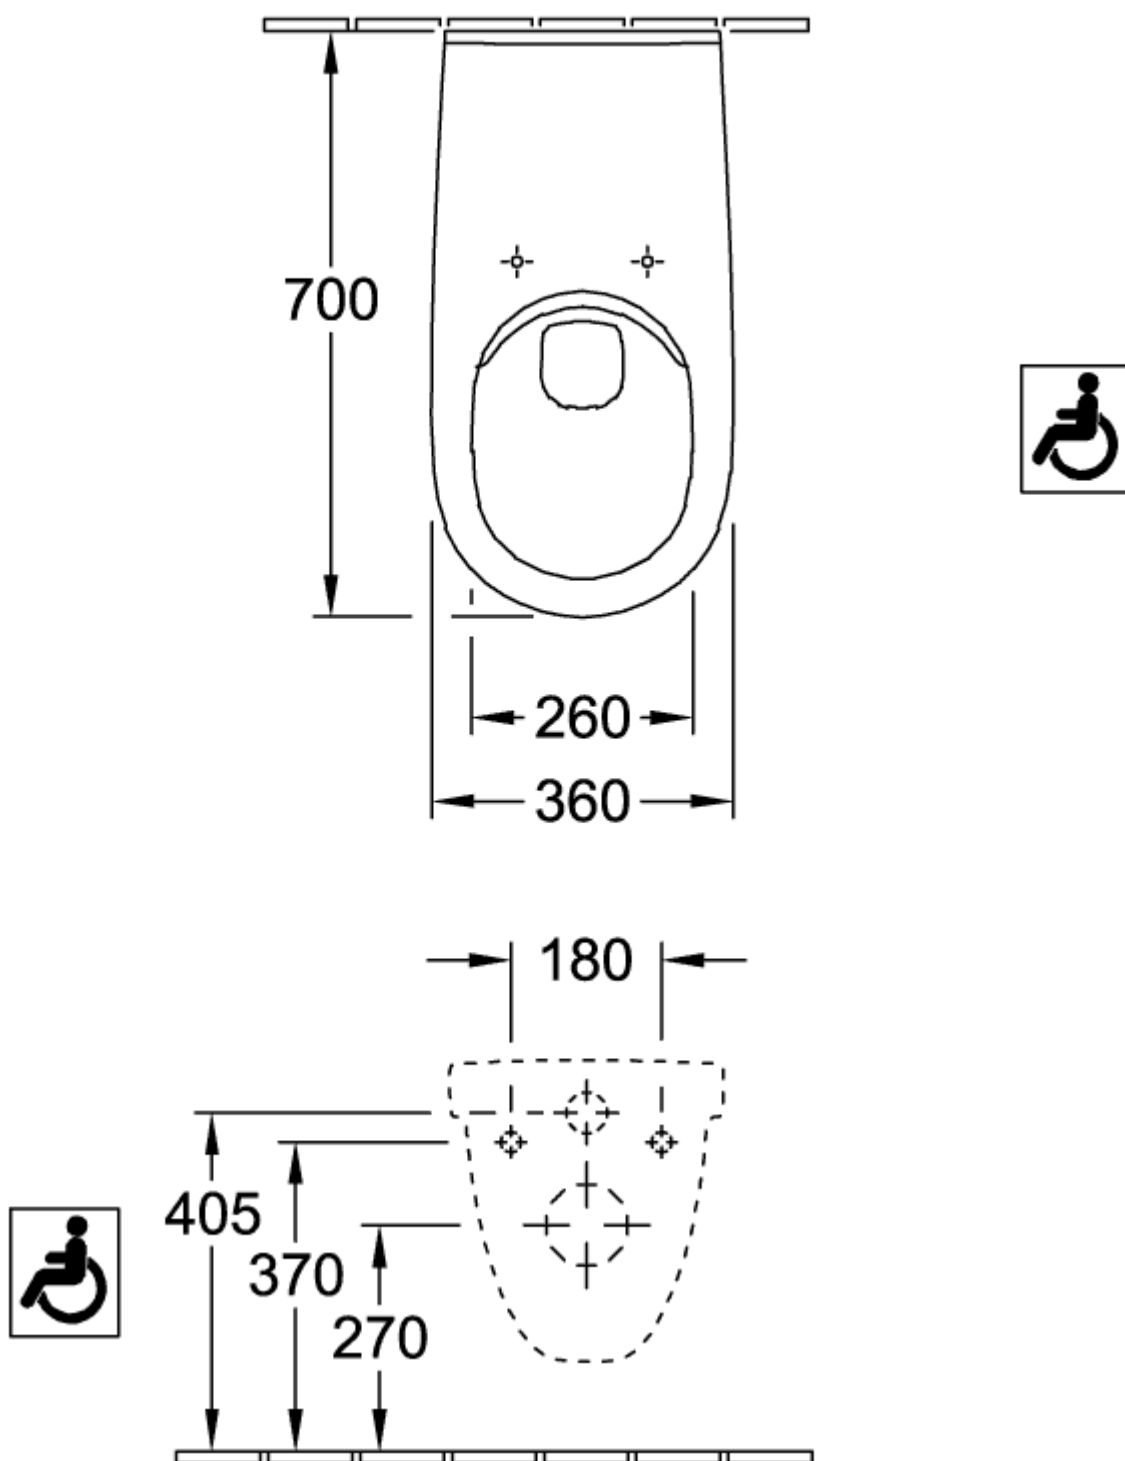

VICARE KLOSETTSKÅL VICARE, ÅPEN SPYLEKANT OVALT

PRODUKTINFORMASJON

Artikkel-tittel	Villeroy & Boch ViCare Klosettskål ViCare, åpen spylekant, veggmontert, Hvit Alpin
Artikkelnummer	4601R001
Montering/monteringstype	veggmontert
Monteringsanvisning	ikke egnet for montering med trykkspylers
Leveringsomfang	1 x vasketoalett, uten kanter , 1 x forlenget innløpskontakt, 400 mm
Dybde i mm	700
Bredde i mm	360
Høyde i mm	344
Kolleksjon	ViCare
Egnet for	Skjult sisterner
Innovativ spyleteknologi (med TwistFlush)	Nei
Spylingsvolum l	3 / 6 l
Veggmontert - gulvstående	veggmontert
Materiale	Sanitær keramikk
Overflate	blank
Fargenavn	Hvit Alpin
Form	Ovalt
Fargebetegnelse	Hvit Alpin
Antibakteriell overflate (med AntiBac)	Nei
Enkel overflaterengjøring (CeramicPlus)	Nei
Kantløs (DirectFlush)	Ja
Spylingstype	Sykehus
Integrert friskhetsløsning (med ViFresh)	Nei
Utløp/utløp	horisontalt avløp

TEKNISKE TEGNINGER

4601R001

4601R001

4601R001
FR

4601R001
FR