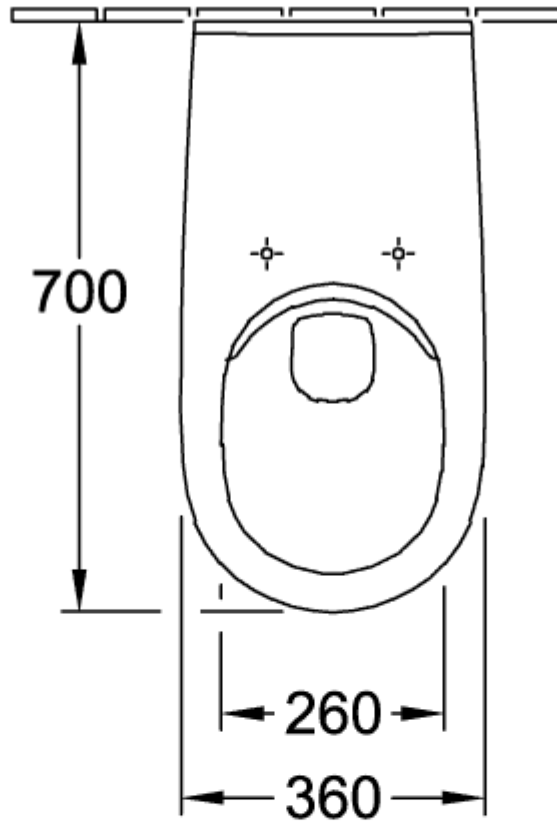

VICARE KLOSETTSKÅL VICARE, ÅPEN SPYLEKANT OVALT

PRODUKTINFORMASJON

Artikkel-tittel	Villeroy & Boch ViCare Klosettskål ViCare, åpen spylekant, veggmontert, Hvit Alpin
Artikkelnummer	4601R001
Montering/monteringstype	veggmontert
Monteringsanvisning	ikke egnet for montering med trykkspylers
Leveringsomfang	1 x vasketoalett, uten kanter , 1 x forlenget innløpskontakt, 400 mm
Dybde i mm	700
Bredde i mm	360
Høyde i mm	344
Kolleksjon	ViCare
Egnet for	Skjult sisterner
Innovativ spyleteknologi (med TwistFlush)	Nei
Spylingsvolum l	3 / 6 l
Veggmontert - gulvstående	veggmontert
Materiale	Sanitær keramikk
Overflate	blank
Fargenavn	Hvit Alpin
Form	Ovalt
Fargebetegnelse	Hvit Alpin
Antibakteriell overflate (med AntiBac)	Nei
Enkel overflaterengjøring (CeramicPlus)	Nei
Kantløs (DirectFlush)	Ja
Spylingstype	Sykehus
Integrert friskhetsløsning (med ViFresh)	Nei
Utløp/utløp	horisontalt avløp

TEKNISKE TEGNINGER

4601R001

4601R001

4601R001
FR

4601R001
FR