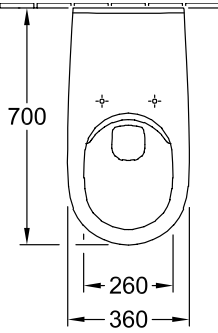

VICARE KLOSETTSKÅL VICARE, ÅPEN SPYLEKANT OVALT

PRODUKTINFORMASJON

Artikkel-tittel	Villeroy & Boch ViCare Klosettskål ViCare, åpen spylekant, veggmontert, Hvit Alpin
Artikkelnummer	4601R001
Montering/monteringstype	veggmontert
Monteringsanvisning	ikke egnet for montering med trykkspylers
Leveringsomfang	1 x vasketoalett, uten kanter , 1 x forlenget innløpskontakt, 400 mm
Dybde i mm	700
Bredde i mm	360
Høyde i mm	344
Kolleksjon	ViCare
Egnet for	Skjult sisterner
Innovativ spyleteknologi (med TwistFlush)	Nei
Spylingsvolum l	3 / 6 l
Veggmontert - gulvstående	veggmontert
Materiale	Sanitær keramikk
Overflate	blank
Fargenavn	Hvit Alpin
Form	Ovalt
Fargebetegnelse	Hvit Alpin
Antibakteriell overflate (med AntiBac)	Nei
Enkel overflaterengjøring (CeramicPlus)	Nei
Kantløs (DirectFlush)	Ja
Spylingstype	Sykehus
Integrert friskhetsløsning (med ViFresh)	Nei
Utløp/utløp	horisontalt avløp

TEKNISKE TEGNINGER

4601R001

4601R001

4601R001
FR

4601R001
FR