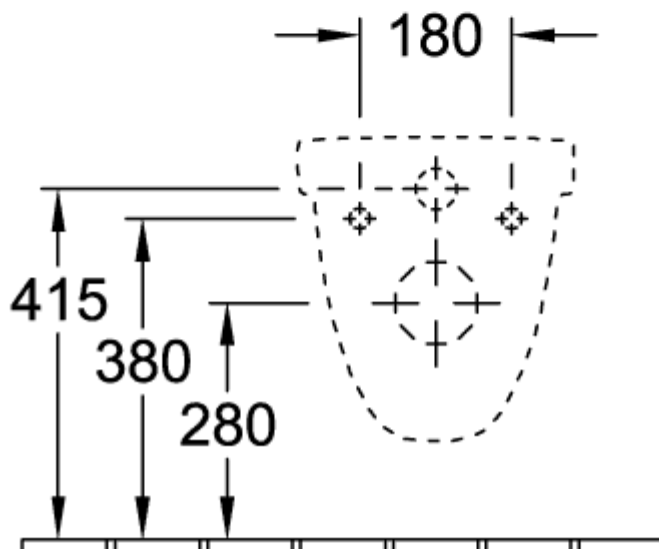

VICARE KLOSETTSKÅL VICARE, ÅPEN SPYLEKANT OVALT

PRODUKTINFORMASJON

Artikkel-tittel	Villeroy & Boch ViCare Klosettskål ViCare, åpen spylekant, veggmontert, Hvit Alpin
Artikkelnummer	4601R001
Montering/monteringstype	veggmontert
Monteringsanvisning	ikke egnet for montering med trykkspylers
Leveringsomfang	1 x vasketoalett, uten kanter , 1 x forlenget innløpskontakt, 400 mm
Dybde i mm	700
Bredde i mm	360
Høyde i mm	344
Kolleksjon	ViCare
Egnet for	Skjult sisterner
Innovativ spyleteknologi (med TwistFlush)	Nei
Spylingsvolum l	3 / 6 l
Veggmontert - gulvstående	veggmontert
Materiale	Sanitær keramikk
Overflate	blank
Fargenavn	Hvit Alpin
Form	Ovalt
Fargebetegnelse	Hvit Alpin
Antibakteriell overflate (med AntiBac)	Nei
Enkel overflaterengjøring (CeramicPlus)	Nei
Kantløs (DirectFlush)	Ja
Spylingstype	Sykehus
Integrert friskhetsløsning (med ViFresh)	Nei
Utløp/utløp	horisontalt avløp

TEKNISKE TEGNINGER

4601R001

4601R001

4601R001
FR

4601R001
FR