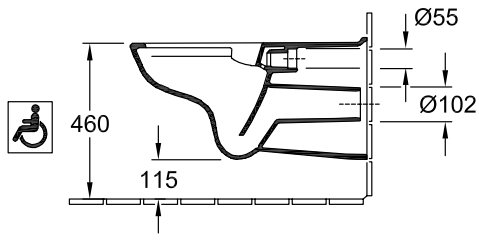

VICARE KLOSETTSKÅL VICARE, ÅPEN SPYLEKANT OVALT

PRODUKTINFORMASJON

Artikkel-tittel	Villeroy & Boch ViCare Klosettskål ViCare, åpen spylekant, veggmontert, Hvit Alpin
Artikkelnummer	4601R001
Montering/monteringstype	veggmontert
Monteringsanvisning	ikke egnet for montering med trykkspylers
Leveringsomfang	1 x vasketoalett, uten kanter , 1 x forlenget innløpskontakt, 400 mm
Dybde i mm	700
Bredde i mm	360
Høyde i mm	344
Kolleksjon	ViCare
Egnet for	Skjult sisterner
Innovativ spyleteknologi (med TwistFlush)	Nei
Spylingsvolum l	3 / 6 l
Veggmontert - gulvstående	veggmontert
Materiale	Sanitær keramikk
Overflate	blank
Fargenavn	Hvit Alpin
Form	Ovalt
Fargebetegnelse	Hvit Alpin
Antibakteriell overflate (med AntiBac)	Nei
Enkel overflaterengjøring (CeramicPlus)	Nei
Kantløs (DirectFlush)	Ja
Spylingstype	Sykehus
Integrert friskhetsløsning (med ViFresh)	Nei
Utløp/utløp	horisontalt avløp

TEKNISKE TEGNINGER

4601R001

4601R001

4601R001
FR

4601R001
FR