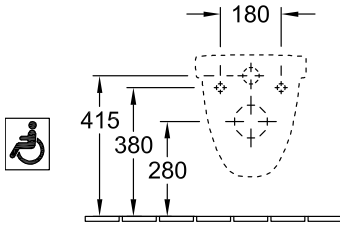

VICARE KLOSETTSKÅL VICARE, ÅPEN SPYLEKANT OVALT

PRODUKTINFORMASJON

Artikkel-tittel	Villeroy & Boch ViCare Klosettskål ViCare, åpen spylekant, veggmontert, Hvit Alpin
Artikkelnummer	4601R001
Montering/monteringstype	veggmontert
Monteringsanvisning	ikke egnet for montering med trykkspylers
Leveringsomfang	1 x vasketoalett, uten kanter , 1 x forlenget innløpskontakt, 400 mm
Dybde i mm	700
Bredde i mm	360
Høyde i mm	344
Kolleksjon	ViCare
Egnet for	Skjult sisterner
Innovativ spyleteknologi (med TwistFlush)	Nei
Spylingsvolum l	3 / 6 l
Veggmontert - gulvstående	veggmontert
Materiale	Sanitær keramikk
Overflate	blank
Fargenavn	Hvit Alpin
Form	Ovalt
Fargebetegnelse	Hvit Alpin
Antibakteriell overflate (med AntiBac)	Nei
Enkel overflaterengjøring (CeramicPlus)	Nei
Kantløs (DirectFlush)	Ja
Spylingstype	Sykehus
Integrert friskhetsløsning (med ViFresh)	Nei
Utløp/utløp	horisontalt avløp

TEKNISKE TEGNINGER

4601R001

4601R001

4601R001
FR

4601R001
FR