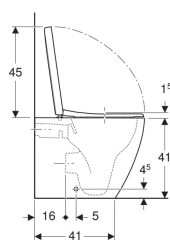

Geberit iCon sett gulvstående toalett, skjult montering, Rimfree, med toalettsete

Eksempelbilde

Bruksformål

- For innbyggingssystemer

Egenskaper

- Gulvstående
- I flukt med veggen
- Rimfree
- Universallås (skjult P-lås)

- Skjult montering
- Skjult feste
- Toalettsete av Duroplast
- Toalettlokk overlappende
- Toalettsete med EasyMount-hengsler

Tekniske data

Materiale | Porselen

Leveringsomfang

- Toalettskål
- Toalettsete

- Monteringsmateriell

Art. nr.	NRF nr.	Farge / overflate	B	H	T	Quick-Release-hengsler	SoftClose	Feste
502.383.JT.1	6123079	Hvit / Matt	36 cm	46 cm	56 cm	Lukkbar	Ja	Ovenfra

Tilbehør

- Geberit tilkoplingssett for gulvstående toalett
- Geberit sett P-tilslutningsbend for gulvstående toalett
- Geberit tilkoplingssett for gulvstående toalett
- Geberit sett tilslutningsbend 90° med forlenger
- Geberit tilslutningsbend 90°