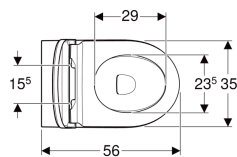

Geberit iCon sett gulvstående toalett, skjult montering, Rimfree, med toalettsete

Eksempelbilde

Bruksformål

- For innbyggingssystemer

Egenskaper

- Gulvstående
- I flukt med veggen
- Rimfree
- Universallås (skjult P-lås)

- Skjult montering
- Skjult feste
- Toalettsete av Duroplast
- Toalettlokk overlappende
- Toalettsete med EasyMount-hengsler

Tekniske data

Materiale | Porselen

Leveringsomfang

- Toalettskål
- Toalettsete

- Monteringsmateriell

Art. nr.	NRF nr.	Farge / overflate	B	H	T	Quick-Release-hengsler	SoftClose	Feste
502.383.JT.1	6123079	Hvit / Matt	36 cm	46 cm	56 cm	Lukkbar	Ja	Ovenfra

Tilbehør

- Geberit tilkoplingssett for gulvstående toalett
- Geberit sett P-tilslutningsbend for gulvstående toalett
- Geberit tilkoplingssett for gulvstående toalett
- Geberit sett tilslutningsbend 90° med forlenger
- Geberit tilslutningsbend 90°