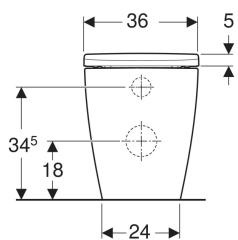

Geberit iCon sett gulvstående toalett, skjult montering, Rimfree, med toalettsete

Eksempelbilde

Bruksformål

- For innbyggingssystemer

Egenskaper

- Gulvstående
- I flukt med veggen
- Rimfree
- Universallås (skjult P-lås)

- Skjult montering
- Skjult feste
- Toalettsete av Duroplast
- Toalettlokk overlappende
- Toalettsete med EasyMount-hengsler

Tekniske data

Materiale | Porselen

Leveringsomfang

- Toalettskål
- Toalettsete

- Monteringsmateriell

Art. nr.	NRF nr.	Farge / overflate	B	H	T	Quick-Release-hengsler	SoftClose	Feste
502.383.JT.1	6123079	Hvit / Matt	36 cm	46 cm	56 cm	Lukkbar	Ja	Ovenfra

Tilbehør

- Geberit tilkoplingssett for gulvstående toalett
- Geberit sett P-tilslutningsbend for gulvstående toalett
- Geberit tilkoplingssett for gulvstående toalett
- Geberit sett tilslutningsbend 90° med forlenger
- Geberit tilslutningsbend 90°