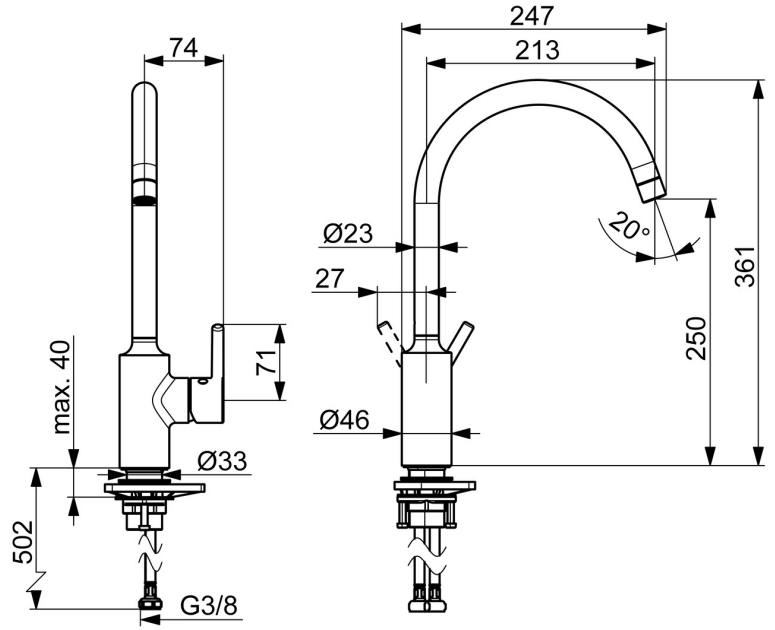

EAN: 6414150102141
static.oras.com/2638AF

- Kjøkken
- Sidegrep
- Benkmontert
- Forkrommet
- Svingbar tut
- CASCADE® - stråle
- Ettgrepshendel, Pinnehendel, Varmt/kaldt symbol
- Temperatur- og mengdebegrenser
- Ø 30 mm øko kassett
- Fleksible slanger
- DZR messing

Teknisk data

Flow attributter

Øko-stråle ved 300 kPa	0.13 l/s
Vannmengde ved 300 kPa (med vannmengdebegrenser)	0.18 l/s

Tekniske egenskaper

Varmtvannsforsyning	max. +70°C
Arbeidstrykk	50 - 1000 kPa
Tilkoblingsstørrelse	G3/8
Projeksjon	247 mm
Materiale	brass

Bestemmelser

Støyklasse	I (ISO 3822)
------------	---------------------

Reserve deler

SP2638AF

Navn

Kode

NRF