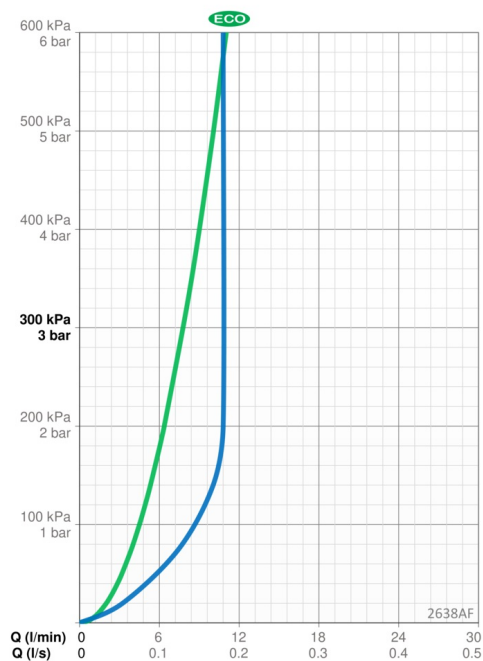

EAN: 6414150102141
static.oras.com/2638AF

- Kjøkken
- Sidegrep
- Benkmontert
- Forkrommet
- Svingbar tut
- CASCADE® - stråle
- Ettgrepshendel, Pinnehendel, Varmt/kaldt symbol
- Temperatur- og mengdebegrenser
- Ø 30 mm øko kassett
- Fleksible slanger
- DZR messing

Teknisk data

Flow attributter

Øko-stråle ved 300 kPa	0.13 l/s
Vannmengde ved 300 kPa (med vannmengdebegrenser)	0.18 l/s

Tekniske egenskaper

Varmtvannsforsyning	max. +70°C
Arbeidstrykk	50 - 1000 kPa
Tilkoblingsstørrelse	G3/8
Projeksjon	247 mm
Materiale	brass

Bestemmelser

Støyklasse	I (ISO 3822)