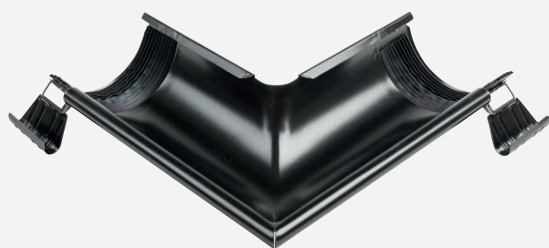

Stål

SORTIMENT OG TILBEHØR

Isola Ståltakrenner leveres i størrelse 125 mm (sort, hvit og silver) og i 150 mm i sort. Komplette tilbehør.

Materiale

Isola Ståltakrenner og komponenter er produsert av varmforsinket høyfast stål. Prelakkerte stålmaterialer sørger for overflater som holder på fargen og har fremragende egenskaper mot korrosjon over lang tid.

For å sikre langvarig motstandskraft mot rust er stålplatene galvanisert med 275 g zink pr. m². Det galvaniserte belegget reparerer seg naturlig ved at enhver skrape eller rift raskt forsegles av zink-ioner som automatisk forflytter seg for å gi skadestedet nytt belegg. Stål er et velegnet materiale for takrennesystemer. Det er sterkt og holdbart, men har forholdsvis lav vekt for å være letthåndterlig. Andre metaller og plast beveger seg mer i temperaturrendringer og kan derfor gi utfordringer ved montering og funksjon over tid.

Temperaturrendringer fører ofte til store materialbevegelser. Dette kan gi sprekker og lekkasjer i takrennene. Isola Ståltakrenne har en ubetydelig utvidelse sammenlignet med takrenner av andre materialer. Dette gjør takrennen spesielt velegnet for et tøft norsk klima med mye skiftende vær.

Klima

Isola Ståltakrenne er velegnet for norsk klima og tåler de største utfordringer. Saltholdig luft i kystområder kan øke risikoen for korrosjon og i enkelte tilfeller redusere takrennesystemets levetid noe.

Oppbevaring

Takrenner og nedløpsrør blir levert i plastemballasje og deler leveres i kartonger. Håndter og lagre disse slik at produktene ikke skades.

Garanti

Vi gir 20 års garanti på våre ståltakrenner.

Norskprodusert

Isola har levert norskproduserte takrenner til markedet i mer enn 45 år. Kontinuerlig produktutvikling, kombinert med materialvalg for norske forhold gir et topp resultat.