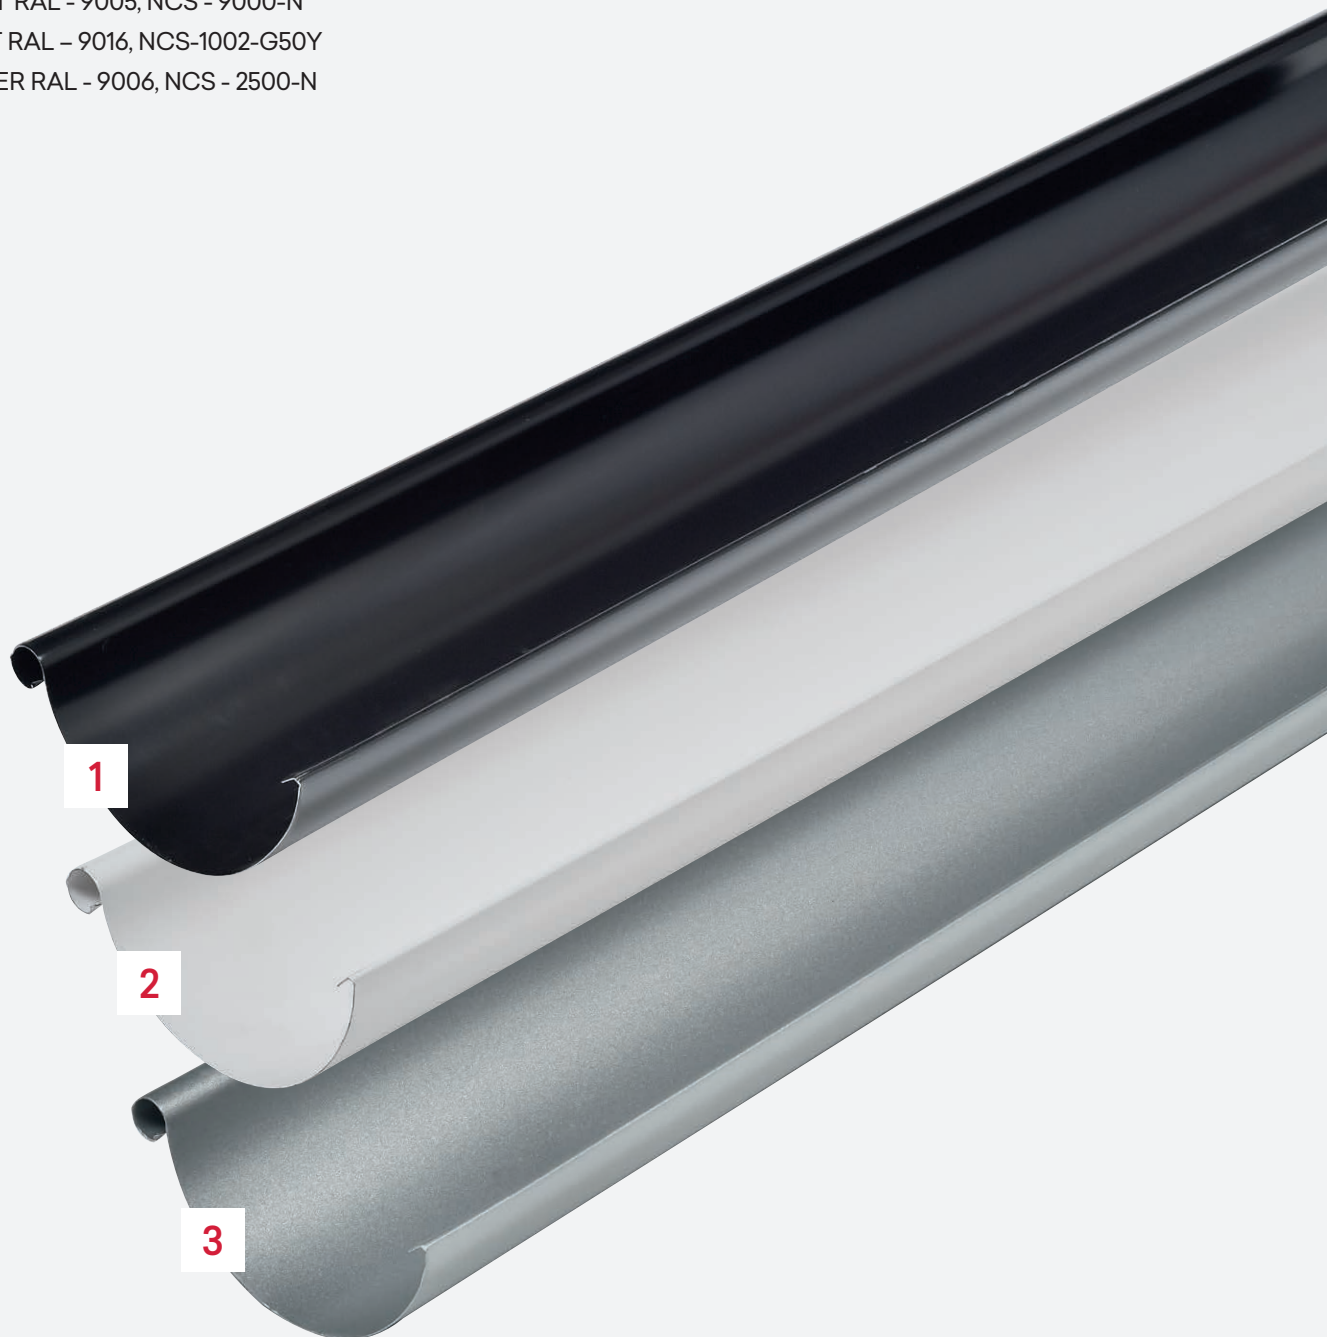

Fargeutvalg

---

1. SORT RAL - 9005, NCS - 9000-N
2. HVIT RAL - 9016, NCS-1002-G50Y
3. SILVER RAL - 9006, NCS - 2500-N