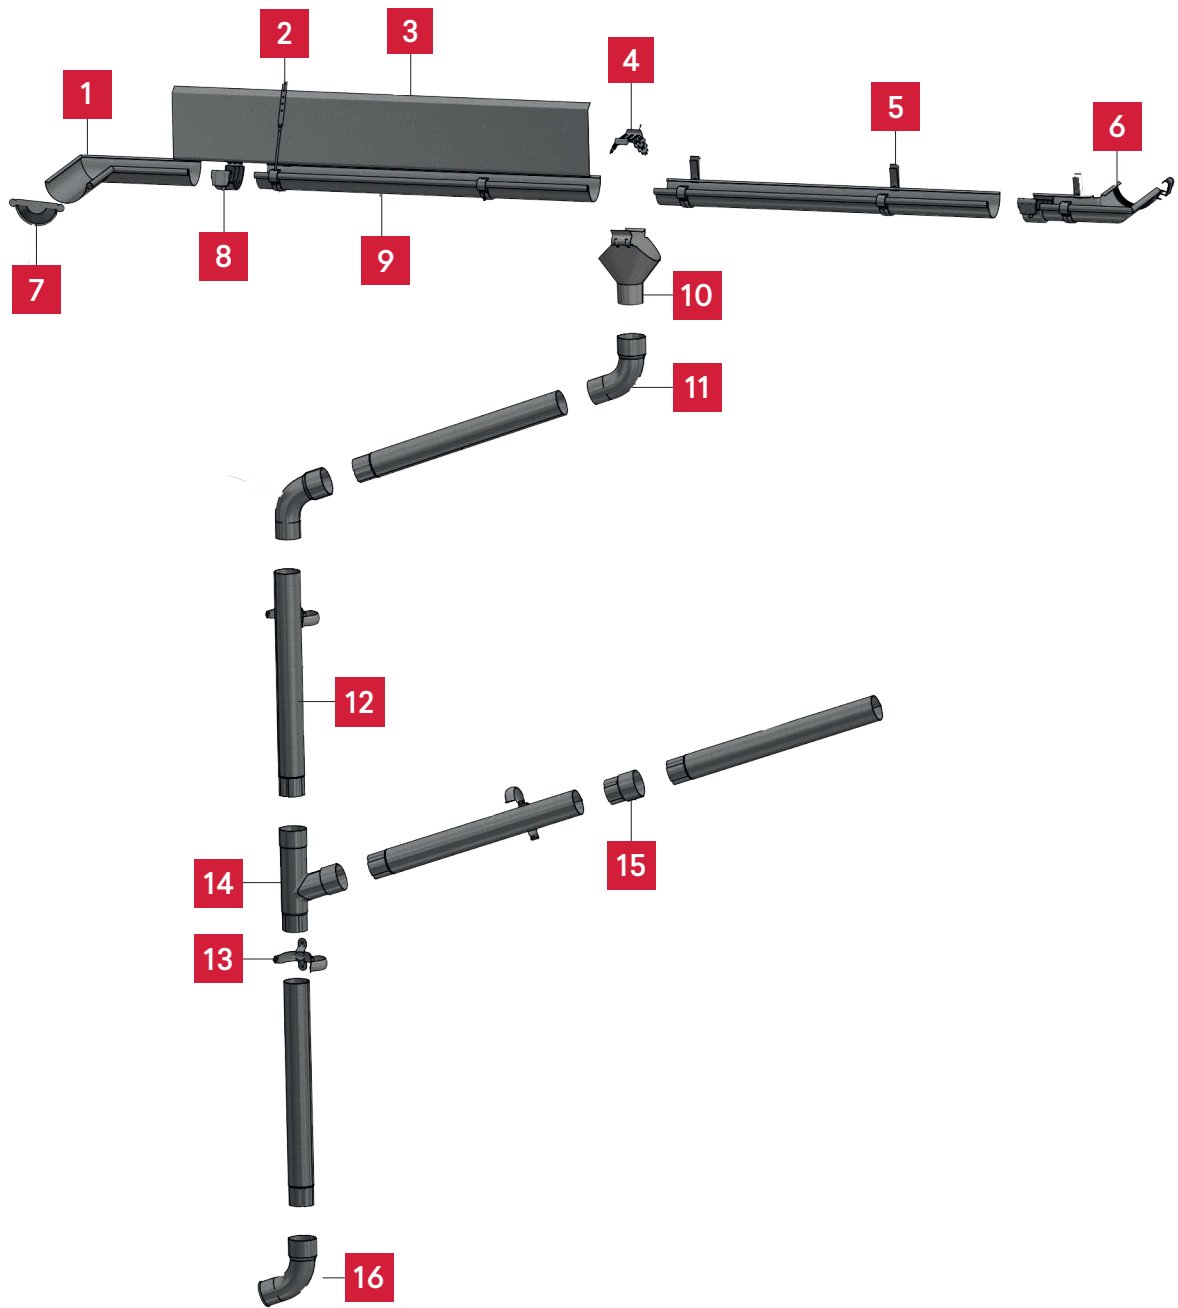

Se egne produktdatablad for materialene og monteringsanimasjon- og anvisning: www.isola.no

Monteringsvideo
[YouTube.com/isolanorge](https://www.youtube.com/isolanorge)

1. Innvendig vinkel 2. Overligger 3. Takfotbeslag 4. Løvrisk 5. Rennekrok 6. Utvendig vinkel 7. Endelukk/
Endestykke 8. Renneskjøt 9. Takrenne 10. Tappestykke 11. Bend 12. Nedløpsrør 13. Nedløpsklammer
14. Grenrør 15. Skjøtestykke 16. Utkaster