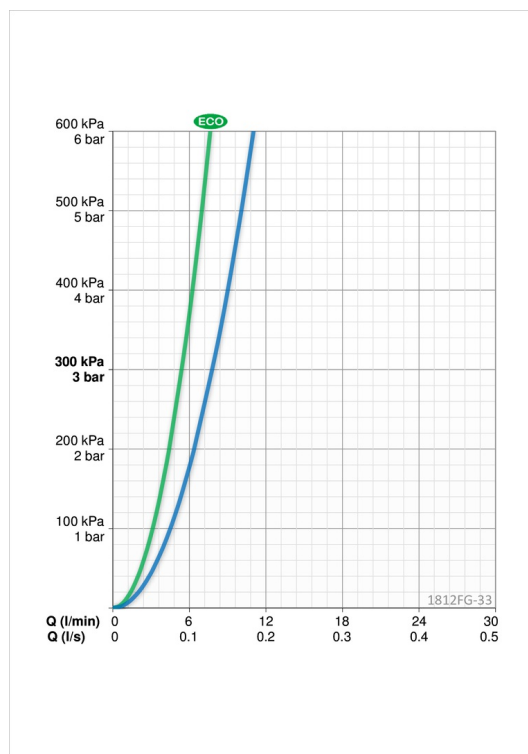

Typogodkjennelse

STF Sertifikat	EUF129-20000935-TH1