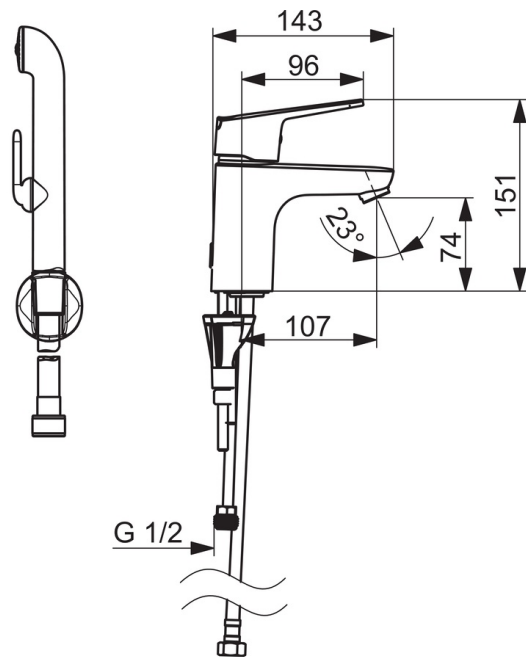

Servantkran i matt sort, med Bidetta hånddusj. Dusjslange 1,75 m, og veggfeste til Bidetta medfølger. Hendelen er utstyrt med en økoknapp som kan begrense vannmengden og temperatur. Funksjonen oppheves enkelt ved trykke på knappen. Sikker i bruk og vannbesparende. Høyde: 15,1 cm. Oras 3S-Installation for enkel, sikker og rask montering.

- Servant
- Ettgreps, Bidetta
- Benkemontert
- Matt svart
- Fast tut
- CASCADE® - stråle
- Ettgrepshendel, Varmt/kaldt symbol, Hendel med øko-funksjon
- Veggfeste, Dusjslange (1750 mm)
- Bidetta hånddusj
- Temperatur- og mengdebegrensere
- Ø 40 mm kassett
- Fleksible slanger
- 3S Installasjon

Teknisk data

Flow attributter

Øko-stråle ved 300 kPa	0.09 l/s
Vannmengde ved 300 kPa	0.13 l/s
Trykktap (0.1 l/s)	195 kPa

Tekniske egenskaper

Varmtvannsforsyning	max. +80°C
Arbeidstrykk	50 - 1000 kPa
Tilkoblingsstørrelse	G3/8
Projeksjon	107 mm
Materiale	brass

Bestemmelser

EN Standard	EN 817
Støyklasse	I (ISO 3822)

Typogodkjennelse

STF Sertifikat	EUF129-20000935-TH1
----------------	----------------------------

Reserve deler

SP0035

Navn	Kode	NRF
01 Avstengningspakning (10stk)	249302/10	4204761
02 Silplate m. O-ring	249690	4204762