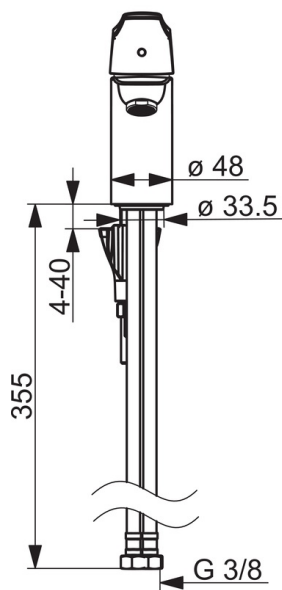

Servantkran i matt sort, med Bidetta hånddusj. Dusjslange 1,75 m, og veggfeste til Bidetta medfølger. Hendelen er utstyrt med en økoknapp som kan begrense vannmengden og temperatur. Funksjonen oppheves enkelt ved trykke på knappen. Sikker i bruk og vannbesparende. Høyde: 15,1 cm. Oras 3S-Installation for enkel, sikker og rask montering.

- Servant
- Ettgreps, Bidetta
- Benkemontert
- Matt svart
- Fast tut
- CASCADE® - stråle
- Ettgrepshendel, Varmt/kaldt symbol, Hendel med øko-funksjon
- Veggfeste, Dusjslange (1750 mm)
- Bidetta hånddusj
- Temperatur- og mengdebegrensere
- Ø 40 mm kassett
- Fleksible slanger
- 3S Installasjon

Teknisk data

Flow attributter

Øko-stråle ved 300 kPa	0.09 l/s
Vannmengde ved 300 kPa	0.13 l/s
Trykktap (0.1 l/s)	195 kPa

Tekniske egenskaper

Varmtvannsforsyning	max. +80°C
Arbeidstrykk	50 - 1000 kPa
Tilkoblingsstørrelse	G3/8
Projeksjon	107 mm
Materiale	brass

Bestemmelser

EN Standard	EN 817
Støyklasse	I (ISO 3822)

Typogodkjennelse

STF Sertifikat	EUF129-20000935-TH1
----------------	----------------------------

Reserve deler

SP0035

Navn	Kode	NRF
01 Avstengningspakning (10stk)	249302/10	4204761
02 Silplate m. O-ring	249690	4204762