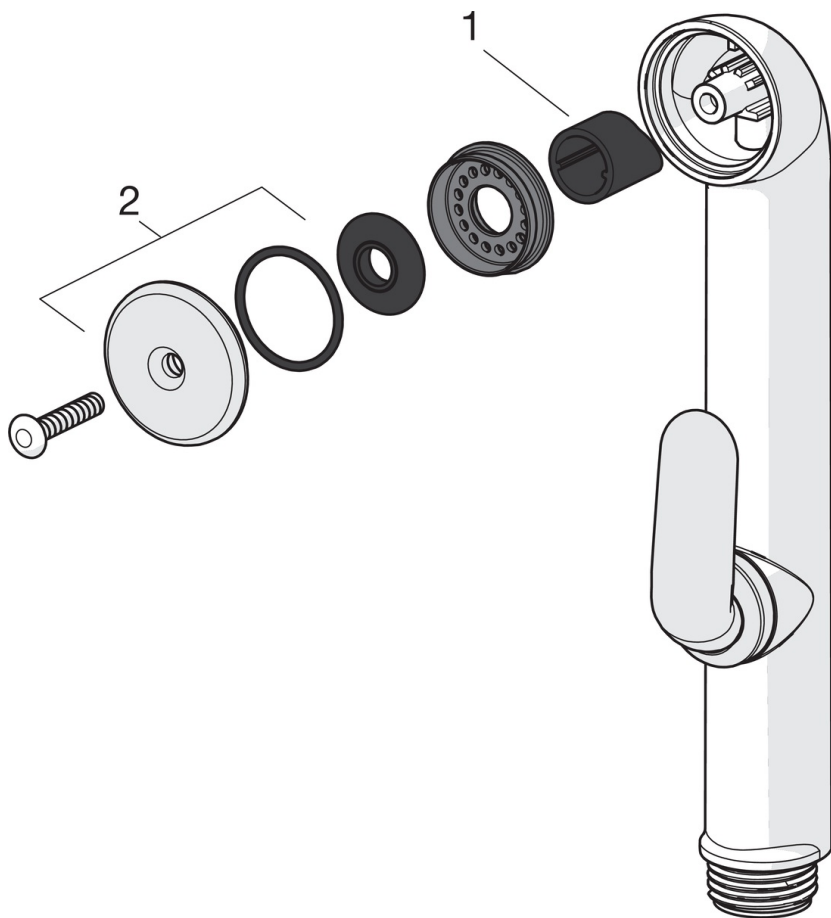

Reserve deler

SP0035

Navn	Kode	NRF
01 Avstengningspakning (10stk)	249302/10	4204761
02 Silplate m. O-ring	249690	4204762