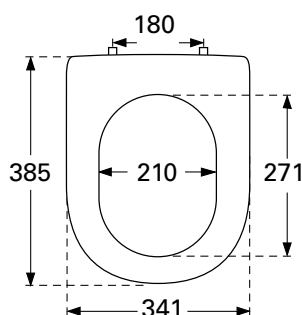

## Måltegning

## Tekniske data

Mål (B x D x H):

360 x 415 x 55 mm

Vekt:

2,93 kg

Leveringsomfang:

1x toalettsete og deskel

Funksjon: